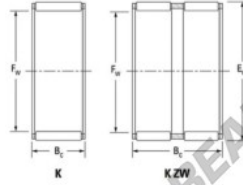

Naaldkooi K55-60-27-H-JTEKT - K55-60-27-H-JTEKT

<https://www.123kogellager.nl/kogellager-behuizing/naaldlager/naaldkooi/k55-60-27-h-jtekt>

Boundary dimensions

Radial needle roller and cage assemblies

| Bearing No. | Boundary dimensions(mm) | | | Basic load ratings(kN) | | Fatigue load limit(kN) | Limiting speeds(min-1) | |
|-------------|-------------------------|----|----|------------------------|-----|------------------------|------------------------|----------|
| | Fw | Bc | B1 | C0 | C10 | C0 | Grease lub. | Oil lub. |
| K55X60X27H | 55 | 60 | 27 | 40.1 | 102 | 15.7 | 4900 | 7600 |

PRODUCTKENMERKEN

| | |
|----------------------|---------------|
| Merk | JTEKT |
| N° Ean13 | 3616060636010 |
| Binnendiameter | 55 mm |
| Buitendiameter | 60 mm |
| Dikte | 27 mm |
| Grenstoerental | 4900 rpm |
| Dynamische belasting | 40.1 kN |
| Statische belasting | 102 kN |
| Verpakking | 1 |