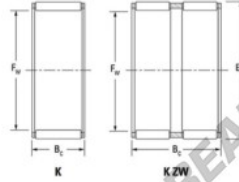

## Naaldkooi K55-60-17-JTEKT - K55-60-17-JTEKT

<https://www.123kogellager.nl/kogellager-behuizing/naaldlager/naaldkooi/k55-60-17-jtekt>

Boundary dimensions

Basic needle roller and cage assemblies

Bearing No.	Boundary dimensions(mm)			Basic load ratings(kN)			Fatigue load limit(kN)		Limiting speeds(min-1)	
	Fw	Ew	Bc	C0	C0a	C0	Grease lub.	Oil lub.		
K55X60X17	55	60	17	26	58.3	9.1	4900	7600		

## PRODUCTKENMERKEN

Merk	JTEKT
N° Ean13	3616060635990
Binnendiameter	55 mm
Buitendiameter	60 mm
Dikte	17 mm
Grenstoerental	4900 rpm
Dynamische belasting	26 kN
Statische belasting	58.3 kN
Verpakking	1

[contact@123kogellager.nl](mailto:contact@123kogellager.nl)