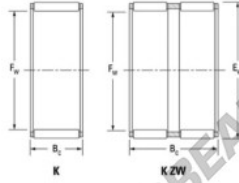

Naaldkooi K52-57-17-H-JTEKT - K52-57-17-H-JTEKT

<https://www.123kogellager.nl/kogellager-behuizing/naaldlager/naaldkooi/k52-57-17-h-jtekt>

Boundary dimensions

Roller needle roller and cage assemblies

Bearing No.	Boundary dimensions(mm)			Basic load ratings(kN)		Fatigue load limit(kN)	Limiting speed(min-1)	
	Ew	Ee	Bc	Cr	Cr	Cu	Grease lub.	Oil lub.
K52X57X17H	52	57	17	21.4	44.3	6.9	5200	8000

PRODUCTKENMERKEN

Merk	JTEKT
N° Ean13	3616060635976
Binnendiameter	52 mm
Buitendiameter	57 mm
Dikte	17 mm
Grenstoerental	5200 rpm
Dynamische belasting	21.4 kN
Statische belasting	44.3 kN
Verpakking	1

contact@123kogellager.nl