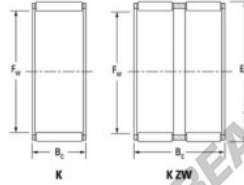

## Naaldkooi K50-62-30-H-JTEKT - K50-62-30-H-JTEKT

<https://www.123kogellager.nl/kogellager-behuizing/naaldlager/naaldkooi/k50-62-30-h-jtekt>

Boundary dimensions

Radial needle roller and cage assemblies

Bearing No.	Boundary dimensions(mm)			Basic load ratings(kN)		Fatigue load limit(kN)	Limiting speed(min-1)	
	Fw	Ew	Bc	Cy	C0y		Grease lub.	Oil lub.
K50X62X30H	50	62	30	64.6	98.1	15.5	5800	8900

## PRODUCTKENMERKEN

Merk	JTEKT
N° Ean13	3616060635938
Binnendiameter	50 mm
Buitendiameter	62 mm
Dikte	30 mm
Grenstoerental	5800 rpm
Dynamische belasting	64.6 kN
Statische belasting	98.1 kN
Verpakking	1