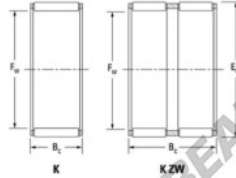

Naaldkooi K50-58-35-H-JTEKT - K50-58-35-H-JTEKT

<https://www.123kogellager.nl/kogellager-behuizing/naaldlager/naaldkooi/k50-58-35-h-jtekt>

Boundary dimensions

Roller and cage assemblies

Bearing No.	Boundary dimensions (mm)			Basic load ratings (kN)		Fatigue load limit (kN)	Limiting speed (min-1)	
	Fw	Ew	Bc	Ct	Ct*	Ct	Grease lub.	Oil lub.
K50X58X35H	50	58	35	64.9	131	20.6	5600	8600

PRODUCTKENMERKEN

Merk	JTEKT
N° Ean13	3616060635921
Binnendiameter	50 mm
Buitendiameter	58 mm
Dikte	35 mm
Grenstoerental	5600 rpm
Dynamische belasting	64.9 kN
Statische belasting	131 kN
Verpakking	1

contact@123kogellager.nl