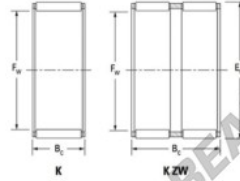

Naaldkooi K50-58-25-H-JTEKT - K50-58-25-H-JTEKT

<https://www.123kogellager.nl/kogellager-behuizing/naaldlager/naaldkooi/k50-58-25-h-jtekt>

Boundary dimensions

Radial needle roller and cage assemblies

Bearing No.	Boundary dimensions(mm)			Basic load ratings(kN)		Fatigue load limit(kN)	Limiting speeds(min ⁻¹)	
	Fw	Ew	Bw	Cr	C0r	Cu	Grease lub.	Oil lub.
K50X58X25H	50	58	25	46.5	85.6	13.4	5600	8600

PRODUCTKENMERKEN

Merk	JTEKT
N° Ean13	3616060635914
Binnendiameter	50 mm
Buitendiameter	58 mm
Dikte	25 mm
Grenstoerental	5600 rpm
Dynamische belasting	46.5 kN
Statische belasting	85.6 kN
Verpakking	1

contact@123kogellager.nl