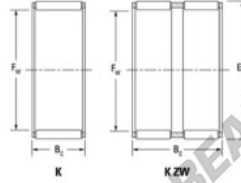

Naaldkooi

K50-57-18-FH-JTEKT - K50-57-18-FH-JTEKT

<https://www.123kogellager.nl/kogellager-behuizing/naaldlager/naaldkooi/k50-57-18-fh-jtekt>

Boundary dimensions

Radial needle roller and cage assemblies

Bearing No.	Boundary dimensions(mm)			Basic load ratings(kN)		Fatigue load limit(kN)	Limiting speeds(min-1)	
	Fw	Ew	Bc	Cr	Clr	Ca	Grease lub.	Oil lub.
K50X57X18FH	50	57	18	31.3	56.4	8.95	5500	8500

PRODUCTKENMERKEN

Merk	JTEKT
N° Ean13	3616060635891
Binnendiameter	50 mm
Buitendiameter	57 mm
Dikte	18 mm
Grenstoerental	5500 rpm
Dynamische belasting	31.3 kN
Statische belasting	56.4 kN
Verpakking	1

contact@123kogellager.nl