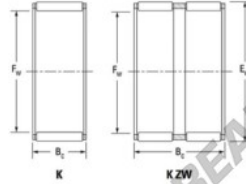

## Naaldkooi K50-56-23-JTEKT - K50-56-23-JTEKT

<https://www.123kogellager.nl/kogellager-behuizing/naaldlager/naaldkooi/k50-56-23-jtekt>

Boundary dimensions

Radial needle roller and cage assemblies

Bearing No.	Boundary dimensions(mm)			Basic load ratings(kN)		Fatigue load limit(kN)	Limiting speeds(min-1)	
	Fw	Ew	Bc	Cr	Ch	Cu	Grease lub.	Oil lub.
K50X56X23	50	56	23	35.5	74.1	11.7	5500	8500

## PRODUCTKENMERKEN

Merk	JTEKT
N° Ean13	3616060635884
Binnendiameter	50 mm
Buitendiameter	56 mm
Dikte	23 mm
Grenstoerental	5500 rpm
Dynamische belasting	35.5 kN
Statische belasting	74.1 kN
Verpakking	1