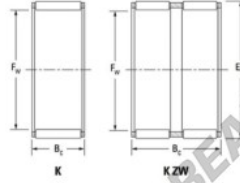

## Naaldkooi K50-55-17-H-JTEKT - K50-55-17-H-JTEKT

<https://www.123kogellager.nl/kogellager-behuizing/naaldlager/naaldkooi/k50-55-17-h-jtekt>

Boundary dimensions

Radial needle roller and cage assemblies

| Bearing No. | Boundary dimensions(mm) |    |    | Basic load ratings(kN) |     | Fatigue load limit(kN) | Limiting speed(min-1) |          |
|-------------|-------------------------|----|----|------------------------|-----|------------------------|-----------------------|----------|
|             | Fa                      | Ea | B  | C                      | C0r | Ce                     | Grease lub.           | Oil lub. |
| K50X55X17H  | 50                      | 55 | 17 | 25.5                   | 55  | 8.55                   | 5400                  | 8400     |

## PRODUCTKENMERKEN

|                      |               |
|----------------------|---------------|
| Merk                 | JTEKT         |
| N° Ean13             | 3616060635846 |
| Binnendiameter       | 50 mm         |
| Buitendiameter       | 55 mm         |
| Dikte                | 17 mm         |
| Grenstoerental       | 5400 rpm      |
| Dynamische belasting | 25.5 kN       |
| Statische belasting  | 55 kN         |
| Verpakking           | 1             |