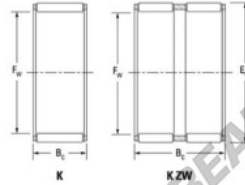

Naaldkooi K49-65-38-H-JTEKT - K49-65-38-H-JTEKT

<https://www.123kogellager.nl/kogellager-behuizing/naaldlager/naaldkooi/k49-65-38-h-jtekt>

Boundary dimensions

Ball needle roller and cage assemblies

Bearing No.	Boundary dimensions(mm)			Basic load ratings(kN)		Fatigue load limit(kN)	Limiting speeds(min-1)	
	Pw	Ew	Bw	Cr	Cor	Ca	Grease lub.	Oil lub.
K49X65X38H	49	65	38	100	142	22.7	6100	9300

PRODUCTKENMERKEN

Merk	JTEKT
N° Ean13	3616060635839
Binnendiameter	49 mm
Buitendiameter	65 mm
Dikte	38 mm
Grenstoerental	6100 rpm
Dynamische belasting	100 kN
Statische belasting	142 kN
Verpakking	1

contact@123kogellager.nl