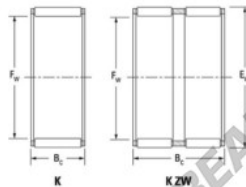

### K47-52-15-FH-JTEKT - K47-52-15-FH-JTEKT

<https://www.123kogellager.nl/kogellager-behuizing/naaldlager/naaldkooi/k47-52-15-fh-jtekt>

Boundary dimensions

Basic needle roller and cage assemblies

Bearing No.	Boundary dimensions(mm)			Basic load ratings(kN)		Fatigue load limit(kN)	Limiting speed(min-1)	
	Fw	Ew	Bc	Cr	Clr	Cu	Grease lub.	Oil lub.
K47X52X15FH	47	52	15	20.1	39.8	6.15	5800	8900

## PRODUCTKENMERKEN

Merk	JTEKT
N° Ean13	3616060635679
Binnendiameter	47 mm
Buitendiameter	52 mm
Dikte	15 mm
Grenstoerental	5800 rpm
Dynamische belasting	20.1 kN
Statische belasting	39.8 kN
Verpakking	1