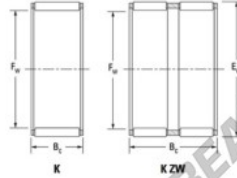

Naaldkooi

K46-53-36-HZW-JTEKT - K46-53-36-HZW-JTEKT

<https://www.123kogellager.nl/kogellager-behuizing/naaldlager/naaldkooi/k46-53-36-hzw-jtekt>

Boundary dimensions

Radial needle roller and cage assemblies

| Bearing No. | Boundary dimensions(mm) | | | Basic load ratings(kN) | | Fatigue load (lim)(kN) | Limiting speeds(min-1) | |
|--------------|-------------------------|----|----|------------------------|-----------------|------------------------|------------------------|----------|
| | Fw | Fb | Bc | C _r | C _{0r} | C _r | Cage 1sh | Oil 1sh. |
| K46X53X36HZW | 46 | 53 | 36 | 48.6 | 96.7 | 15.3 | 6100 | 9300 |

PRODUCTKENMERKEN

| | |
|----------------------|---------------|
| Merk | JTEKT |
| N° Ean13 | 3616060635662 |
| Binnendiameter | 46 mm |
| Buitendiameter | 53 mm |
| Dikte | 36 mm |
| Grenstoerental | 6100 rpm |
| Dynamische belasting | 48.6 kN |
| Statische belasting | 96.7 kN |
| Verpakking | 1 |