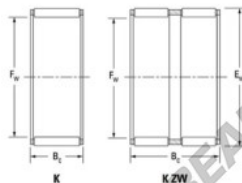

Naaldkooi

K45-60-45-H-JTEKT - K45-60-45-H-JTEKT

<https://www.123kogellager.nl/kogellager-behuizing/naaldlager/naaldkooi/k45-60-45-h-jtekt>

Boundary dimensions

Radial needle roller and cage assemblies

Bearing No.	Boundary dimensions(mm)			Basic load ratings(kN)		Fatigue load limit(kN)	Limiting speeds(min-1)	
	Fw	Ew	Bw	C1	C0		Grease lub.	Oil lub.
K45X60X45H	45	60	45	108	160	25.2	6600	10000

PRODUCTKENMERKEN

Merk	JTEKT
N° Ean13	3616060635655
Binnendiameter	45 mm
Buitendiameter	60 mm
Dikte	45 mm
Grenstoerental	6600 rpm
Dynamische belasting	108 kN
Statische belasting	160 kN
Verpakking	1

contact@123kogellager.nl