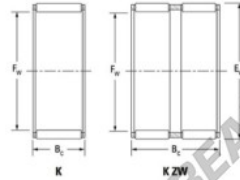

## Naaldkooi K45-60-30-H-JTEKT - K45-60-30-H-JTEKT

<https://www.123kogellager.nl/kogellager-behuizing/naaldlager/naaldkooi/k45-60-30-h-jtekt>

Boundary dimensions

Radial needle roller and cage assemblies

Bearing No.	Boundary dimensions(mm)			Basic load ratings(kN)		Fatigue load limit(kN)	Limiting speeds(min <sup>-1</sup> )	
	Pw	Ew	Bz	Cr	Clr	Cu	Grease lub.	Oil lub.
K45X60X30H	45	60	30	75.5	101	16	6600	10000

## PRODUCTKENMERKEN

Merk	JTEKT
N° Ean13	3616060635648
Binnendiameter	45 mm
Buitendiameter	60 mm
Dikte	30 mm
Grenstoerental	6600 rpm
Dynamische belasting	75.5 kN
Statische belasting	101 kN
Verpakking	1

[contact@123kogellager.nl](mailto:contact@123kogellager.nl)