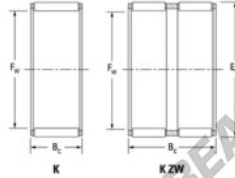

Naaldkooi K45-59-18-H-JTEKT - K45-59-18-H-JTEKT

<https://www.123kogellager.nl/kogellager-behuizing/naaldlager/naaldkooi/k45-59-18-h-jtekt>

Boundary dimensions

Ball, needle roller and cage assemblies

Bearing No.	Regularly dimensions(mm)			Basic load ratings(kN)		Fatigue load	Limiting speeds(min-1)	
	Fw	Fw	Bc	C1	C1r	C1r	Grease lub.	Oil lub.
K45X59X18H	45	59	18	47.8	58.9	9.6	6600	10000

PRODUCTKENMERKEN

Merk	JTEKT
N° Ean13	3616060635624
Binnendiameter	45 mm
Binnendiameter	1.772" inch
Buitendiameter	59 mm
Buitendiameter	2.323" inch
Dikte	18 mm
Dikte	0.709" inch
Grenstoerental	6600 rpm
Dynamische belasting	47.8 kN
Statische belasting	58.9 kN
Verpakking	1