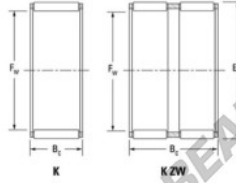

Naaldkooi K45-53-28-H-JTEKT - K45-53-28-H-JTEKT

<https://www.123kogellager.nl/kogellager-behuizing/naaldlager/naaldkooi/k45-53-28-h-jtekt>

Boundary dimensions

Radial needle roller and cage assemblies

Bearing No.	Boundary dimensions(mm)			Basic load ratings(kN)		Fatigue load limit(kN)	Limiting speeds(min-1)	
	Fa	Fc	Bc	Ci	Co	Co	Grease lub.	Oil lub.
K45X53X28H	45	53	28	49.3	89.2	13.9	6200	9600

PRODUCTKENMERKEN

Merk	JTEKT
N° Ean13	3616060635600
Binnendiameter	45 mm
Buitendiameter	53 mm
Dikte	28 mm
Grenstoerental	6200 rpm
Dynamische belasting	49.3 kN
Statische belasting	89.2 kN
Verpakking	1

contact@123kogellager.nl