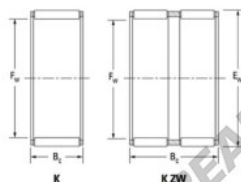

Naaldkooi K45-53-25-F-JTEKT - K45-53-25-F-JTEKT

<https://www.123kogellager.nl/kogellager-behuizing/naaldlager/naaldkooi/k45-53-25-f-jtekt>

Boundary dimensions

Roller, needle roller and cage assemblies

Bearing No.	Boundary dimensions(mm)			Basic load ratings(kN)		Fatigue load limit(kN)	Limiting speeds(min-1)	
	Fw	Er	Bc	Cr	Cor	Cu	Grease lub.	Oil lub.
K45X53X25F	45	53	25	42.5	73.7	11.7	6200	9600

PRODUCTKENMERKEN

Merk	JTEKT
N° Ean13	3616060635594
Binnendiameter	45 mm
Buitendiameter	53 mm
Dikte	25 mm
Grenstoerental	6200 rpm
Dynamische belasting	42.5 kN
Statische belasting	73.7 kN
Verpakking	1

contact@123kogellager.nl