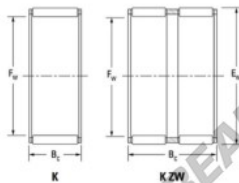

Naaldkooi K45-53-25-H-JTEKT - K45-53-25-H-JTEKT

<https://www.123kogellager.nl/kogellager-behuizing/naaldlager/naaldkooi/k45-53-25-h-jtekt>

Boundary dimensions

Roller needle roller and cage assemblies

Bearing No.	Boundary dimensions (mm)			Basic load ratings (kN)			Fatigue load limit (kN)		Limiting speeds (min-1)	
	Pr	Er	Bc	Cr	Clr	Cc	Grease lub.	Oil lub.		
K45X53X25H	45	53	24.8	45.9	81.5	12.7	6200	9600		

PRODUCTKENMERKEN

Merk	JTEKT
N° Ean13	3616060635587
Binnendiameter	45 mm
Buitendiameter	53 mm
Dikte	24.8 mm
Grenstoerental	6200 rpm
Dynamische belasting	45.9 kN
Statische belasting	81.5 kN
Verpakking	1

contact@123kogellager.nl