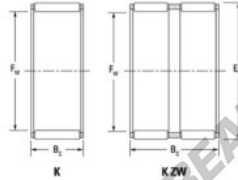

Naaldkooi K45-53-25-H-JTEKT - K45-53-25-H-JTEKT

<https://www.123kogellager.nl/kogellager-behuizing/naaldlager/naaldkooi/k45-53-25-h-jtekt>

Boundary dimensions

Roller needle roller and cage assemblies

Bearing No.	Boundary dimensions(mm)			Basic load ratings(kN)			Fatigue load limit(kN)		Limiting speeds(min-1)	
	Pr	Er	Bc	Cr	Cor	C0	Grease lub.	Oil lub.		
K45X53X25H	45	53	24.8	45.9	81.5	12.7	6200	9600		

PRODUCTKENMERKEN

Merk	JTEKT
N° Ean13	3616060635587
Binnendiameter	45 mm
Buitendiameter	53 mm
Dikte	24.8 mm
Grenstoerental	6200 rpm
Dynamische belasting	45.9 kN
Statische belasting	81.5 kN
Verpakking	1

contact@123kogellager.nl