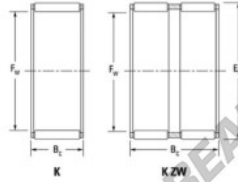

Naaldkooi K45-53-25-H-JTEKT - K45-53-25-H-JTEKT

<https://www.123kogellager.nl/kogellager-behuizing/naaldlager/naaldkooi/k45-53-25-h-jtekt>

Boundary dimensions

Roller needle roller and cage assemblies

Bearing No.	Boundary dimensions(mm)			Basic load ratings(kN)		Fatigue load limit(kN)	Limiting speeds(min-1)	
	Fw	Ev	Bc	Cr	Clr	Ce	Grease lub.	Oil lub.
K45X53X25H	45	53	24.8	45.9	81.5	12.7	6200	9600

PRODUCTKENMERKEN

Merk	JTEKT
N° Ean13	3616060635587
Binnendiameter	45 mm
Buitendiameter	53 mm
Dikte	24.8 mm
Grenstoerental	6200 rpm
Dynamische belasting	45.9 kN
Statische belasting	81.5 kN
Verpakking	1

contact@123kogellager.nl