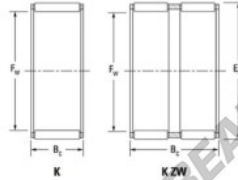

## Naaldkooi K45-53-25-H-JTEKT - K45-53-25-H-JTEKT

<https://www.123kogellager.nl/kogellager-behuizing/naaldlager/naaldkooi/k45-53-25-h-jtekt>

Boundary dimensions

Ball, needle roller and cage assemblies

Bearing No.	Boundary dimensions(mm)			Basic load ratings(kN)			Fatigue load limit(kN)		Limiting speeds(min-1)	
	Fa	Bc	Bc	Cr	Cor	C0	Grease lub.	Oil lub.		
K45X53X25H	45	53	24.8	45.9	81.5	12.7	6200	9600		

### PRODUCTKENMERKEN

Merk	JTEKT
N° Ean13	3616060635587
Binnendiameter	45 mm
Buitendiameter	53 mm
Dikte	24.8 mm
Grenstoerental	6200 rpm
Dynamische belasting	45.9 kN
Statische belasting	81.5 kN
Verpakking	1