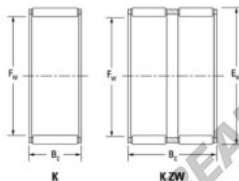

Naaldkooi K45-53-25-H-JTEKT - K45-53-25-H-JTEKT

<https://www.123kogellager.nl/kogellager-behuizing/naaldlager/naaldkooi/k45-53-25-h-jtekt>

Boundary dimensions

Roller/needle roller and cage assemblies

Bearing No.	Boundary dimensions(mm)			Basic load ratings(kN)			Fatigue load limit(kN)		Limiting speeds(min-1)	
	Pr	Er	Bc	Cr	Cor	C0	Grease lub.	Oil lub.		
K45X53X25H	45	53	24.8	45.9	81.5	12.7	6200	9600		

PRODUCTKENMERKEN

Merk	JTEKT
N° Ean13	3616060635587
Binnendiameter	45 mm
Buitendiameter	53 mm
Dikte	24.8 mm
Grenstoerental	6200 rpm
Dynamische belasting	45.9 kN
Statische belasting	81.5 kN
Verpakking	1

contact@123kogellager.nl