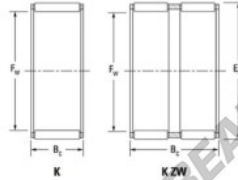

Naaldkooi K45-53-25-H-JTEKT - K45-53-25-H-JTEKT

<https://www.123kogellager.nl/kogellager-behuizing/naaldlager/naaldkooi/k45-53-25-h-jtekt>

Boundary dimensions

Roller needle roller and cage assemblies

| Bearing No. | Boundary dimensions(mm) | | | Basic load ratings(kN) | | Fatigue load limit(kN) | Limiting speeds(min-1) | |
|-------------|-------------------------|----|------|------------------------|------|------------------------|------------------------|----------|
| | Pr | Er | Bc | Cr | Cor | Co | Grease lub. | Oil lub. |
| K45X53X25H | 45 | 53 | 24.8 | 45.9 | 81.5 | 12.7 | 6200 | 9600 |

PRODUCTKENMERKEN

| | |
|----------------------|---------------|
| Merk | JTEKT |
| N° Ean13 | 3616060635587 |
| Binnendiameter | 45 mm |
| Buitendiameter | 53 mm |
| Dikte | 24.8 mm |
| Grenstoerental | 6200 rpm |
| Dynamische belasting | 45.9 kN |
| Statische belasting | 81.5 kN |
| Verpakking | 1 |