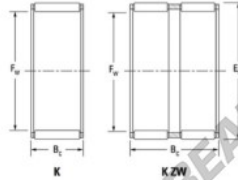

Naaldkooi K45-53-25-H-JTEKT - K45-53-25-H-JTEKT

<https://www.123kogellager.nl/kogellager-behuizing/naaldlager/naaldkooi/k45-53-25-h-jtekt>

Boundary dimensions

Roller needle roller and cage assemblies

Bearing No.	Boundary dimensions(mm)			Basic load ratings(kN)		Fatigue load limit(kN)	Limiting speeds(min-1)	
	Pr	Er	Bc	Cr	Cor	Co	Grease lub.	Oil lub.
K45X53X25H	45	53	24.8	45.9	81.5	12.7	6200	9600

PRODUCTKENMERKEN

Merk	JTEKT
N° Ean13	3616060635587
Binnendiameter	45 mm
Buitendiameter	53 mm
Dikte	24.8 mm
Grenstoerental	6200 rpm
Dynamische belasting	45.9 kN
Statische belasting	81.5 kN
Verpakking	1

contact@123kogellager.nl