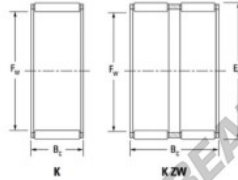

Naaldkooi K45-53-25-H-JTEKT - K45-53-25-H-JTEKT

<https://www.123kogellager.nl/kogellager-behuizing/naaldlager/naaldkooi/k45-53-25-h-jtekt>

Boundary dimensions

Roller/needle roller and cage assemblies

Bearing No.	Boundary dimensions(mm)			Basic load ratings(kN)		Fatigue load limit(kN)	Limiting speeds(min-1)	
	Pr	Er	Bc	Cr	Cor	Co	Grease lub.	Oil lub.
K45X53X25H	45	53	24.8	45.9	81.5	12.7	6200	9600

PRODUCTKENMERKEN

Merk	JTEKT
N° Ean13	3616060635587
Binnendiameter	45 mm
Buitendiameter	53 mm
Dikte	24.8 mm
Grenstoerental	6200 rpm
Dynamische belasting	45.9 kN
Statische belasting	81.5 kN
Verpakking	1

contact@123kogellager.nl