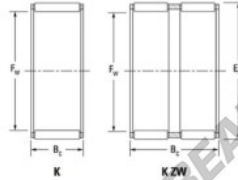

## Naaldkooi K45-53-25-H-JTEKT - K45-53-25-H-JTEKT

<https://www.123kogellager.nl/kogellager-behuizing/naaldlager/naaldkooi/k45-53-25-h-jtekt>

Boundary dimensions

Roller and cage assemblies

Bearing No.	Boundary dimensions(mm)			Basic load ratings(kN)		Fatigue load limit(kN)	Limiting speeds(min-1)	
	Pr	Er	Bc	Cr	Clr	Cl	Grease lub.	Oil lub.
K45X53X25H	45	53	24.8	45.9	81.5	12.7	6200	9600

## PRODUCTKENMERKEN

Merk	JTEKT
N° Ean13	3616060635587
Binnendiameter	45 mm
Buitendiameter	53 mm
Dikte	24.8 mm
Grenstoerental	6200 rpm
Dynamische belasting	45.9 kN
Statische belasting	81.5 kN
Verpakking	1