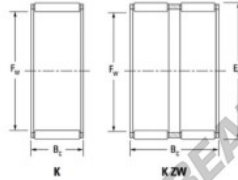

Naaldkooi K45-53-25-H-JTEKT - K45-53-25-H-JTEKT

<https://www.123kogellager.nl/kogellager-behuizing/naaldlager/naaldkooi/k45-53-25-h-jtekt>

Boundary dimensions

Roller and cage assemblies

Bearing No.	Boundary dimensions(mm)			Basic load ratings(kN)		Fatigue load limit(kN)	Limiting speeds(min-1)	
	Pe	Ew	Bc	Cr	C0r	C0	Grease lub.	Oil lub.
K45X53X25H	45	53	24.8	45.9	81.5	12.7	6200	9600

PRODUCTKENMERKEN

Merk	JTEKT
N° Ean13	3616060635587
Binnendiameter	45 mm
Buitendiameter	53 mm
Dikte	24.8 mm
Grenstoerental	6200 rpm
Dynamische belasting	45.9 kN
Statische belasting	81.5 kN
Verpakking	1

contact@123kogellager.nl