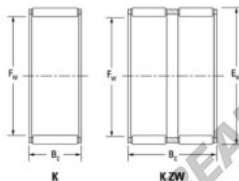

Naaldkooi K45-53-25-H-JTEKT - K45-53-25-H-JTEKT

<https://www.123kogellager.nl/kogellager-behuizing/naaldlager/naaldkooi/k45-53-25-h-jtekt>

Boundary dimensions

Roller/needle roller and cage assemblies

Bearing No.	Boundary dimensions(mm)			Basic load ratings(kN)		Fatigue load limit(kN)	Limiting speeds(min-1)	
	Pr	Er	Bc	Cr	Cor	Co	Grease lub.	Oil lub.
K45X53X25H	45	53	24.8	45.9	81.5	12.7	6200	9600

PRODUCTKENMERKEN

Merk	JTEKT
N° Ean13	3616060635587
Binnendiameter	45 mm
Buitendiameter	53 mm
Dikte	24.8 mm
Grenstoerental	6200 rpm
Dynamische belasting	45.9 kN
Statische belasting	81.5 kN
Verpakking	1

contact@123kogellager.nl