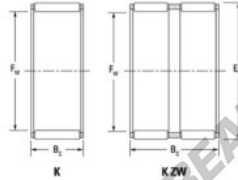

## Naaldkooi K45-53-25-H-JTEKT - K45-53-25-H-JTEKT

<https://www.123kogellager.nl/kogellager-behuizing/naaldlager/naaldkooi/k45-53-25-h-jtekt>

Boundary dimensions

Roller needle roller and cage assemblies

Bearing No.	Boundary dimensions(mm)			Basic load ratings(kN)			Fatigue load limit(kN)		Limiting speeds(min-1)	
	Pr	Er	Bc	Cr	Clr	Cc	Grease lub.	Oil lub.		
K45X53X25H	45	53	24.8	45.9	81.5	12.7	6200	9600		

## PRODUCTKENMERKEN

Merk	JTEKT
N° Ean13	3616060635587
Binnendiameter	45 mm
Buitendiameter	53 mm
Dikte	24.8 mm
Grenstoerental	6200 rpm
Dynamische belasting	45.9 kN
Statische belasting	81.5 kN
Verpakking	1