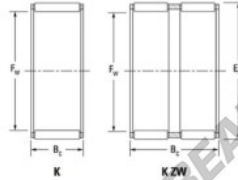

Naaldkooi K45-53-25-H-JTEKT - K45-53-25-H-JTEKT

<https://www.123kogellager.nl/kogellager-behuizing/naaldlager/naaldkooi/k45-53-25-h-jtekt>

Boundary dimensions

Roller needle roller and cage assemblies

Bearing No.	Boundary dimensions(mm)			Basic load ratings(kN)			Fatigue load limit(kN)		Limiting speeds(min-1)	
	Pe	Ew	Bc	Cr	Cor	C0	Grease lub.	Oil lub.		
K45X53X25H	45	53	24.8	45.9	81.5	12.7	6200	9600		

PRODUCTKENMERKEN

Merk	JTEKT
N° Ean13	3616060635587
Binnendiameter	45 mm
Buitendiameter	53 mm
Dikte	24.8 mm
Grenstoerental	6200 rpm
Dynamische belasting	45.9 kN
Statische belasting	81.5 kN
Verpakking	1

contact@123kogellager.nl