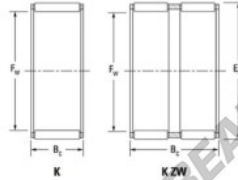

Naaldkooi K45-53-25-H-JTEKT - K45-53-25-H-JTEKT

<https://www.123kogellager.nl/kogellager-behuizing/naaldlager/naaldkooi/k45-53-25-h-jtekt>

Boundary dimensions

Roller and cage assemblies

Bearing No.	Boundary dimensions(mm)			Basic load ratings(kN)		Fatigue load limit(kN)	Limiting speeds(min-1)	
	Pr	Er	Bc	Cr	Clr	Cl	Grease lub.	Oil lub.
K45X53X25H	45	53	24.8	45.9	81.5	12.7	6200	9600

PRODUCTKENMERKEN

Merk	JTEKT
N° Ean13	3616060635587
Binnendiameter	45 mm
Buitendiameter	53 mm
Dikte	24.8 mm
Grenstoerental	6200 rpm
Dynamische belasting	45.9 kN
Statische belasting	81.5 kN
Verpakking	1

contact@123kogellager.nl