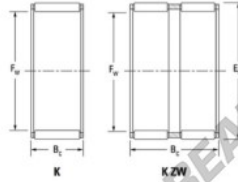

Naaldkooi K45-53-25-H-JTEKT - K45-53-25-H-JTEKT

<https://www.123kogellager.nl/kogellager-behuizing/naaldlager/naaldkooi/k45-53-25-h-jtekt>

Boundary dimensions

Roller needle roller and cage assemblies

Bearing No.	Boundary dimensions (mm)			Basic load ratings (kN)			Fatigue load limit (kN)		Limiting speeds (min-1)	
	Pr	Er	Bc	Cr	Cor	Ce	Grease lub.	Oil lub.		
K45X53X25H	45	53	24.8	45.9	81.5	12.7	6200	9600		

PRODUCTKENMERKEN

Merk	JTEKT
N° Ean13	3616060635587
Binnendiameter	45 mm
Buitendiameter	53 mm
Dikte	24.8 mm
Grenstoerental	6200 rpm
Dynamische belasting	45.9 kN
Statische belasting	81.5 kN
Verpakking	1

contact@123kogellager.nl