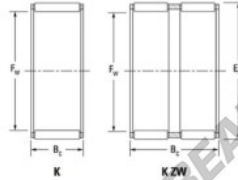

Naaldkooi K45-53-25-H-JTEKT - K45-53-25-H-JTEKT

<https://www.123kogellager.nl/kogellager-behuizing/naaldlager/naaldkooi/k45-53-25-h-jtekt>

Boundary dimensions

Roller needle roller and cage assemblies

Bearing No.	Boundary dimensions(mm)			Basic load ratings(kN)		Fatigue load limit(kN)	Limiting speeds(min-1)	
	Pw	Ew	Bc	Cr	Clr	Cc	Grease lub.	Oil lub.
K45X53X25H	45	53	24.8	45.9	81.5	12.7	6200	9600

PRODUCTKENMERKEN

Merk	JTEKT
N° Ean13	3616060635587
Binnendiameter	45 mm
Buitendiameter	53 mm
Dikte	24.8 mm
Grenstoerental	6200 rpm
Dynamische belasting	45.9 kN
Statische belasting	81.5 kN
Verpakking	1

contact@123kogellager.nl