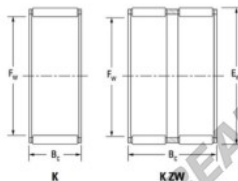

Naaldkooi K45-53-25-H-JTEKT - K45-53-25-H-JTEKT

<https://www.123kogellager.nl/kogellager-behuizing/naaldlager/naaldkooi/k45-53-25-h-jtekt>

Boundary dimensions

Rolling needle roller and cage assemblies

Bearing No.	Boundary dimensions(mm)			Basic load ratings(kN)			Fatigue load limit(kN)		Limiting speeds(min-1)	
	Pr	Er	Bc	Cr	Cor	C0	Grease lub.	Oil lub.		
K45X53X25H	45	53	24.8	45.9	81.5	12.7	6200	9600		

PRODUCTKENMERKEN

Merk	JTEKT
N° Ean13	3616060635587
Binnendiameter	45 mm
Buitendiameter	53 mm
Dikte	24.8 mm
Grenstoerental	6200 rpm
Dynamische belasting	45.9 kN
Statische belasting	81.5 kN
Verpakking	1

contact@123kogellager.nl