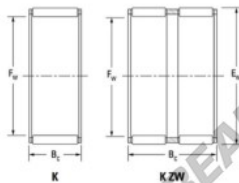

Naaldkooi K45-53-25-H-JTEKT - K45-53-25-H-JTEKT

<https://www.123kogellager.nl/kogellager-behuizing/naaldlager/naaldkooi/k45-53-25-h-jtekt>

Boundary dimensions

Roller and cage assemblies

Bearing No.	Boundary dimensions(mm)			Basic load ratings(kN)			Fatigue load limit(kN)		Limiting speeds(min-1)	
	Pe	Ew	Bc	Cr	Cor	Ce	Grease lub.	Oil lub.		
K45X53X25H	45	53	24.8	45.9	81.5	12.7	6200	9600		

PRODUCTKENMERKEN

Merk	JTEKT
N° Ean13	3616060635587
Binnendiameter	45 mm
Buitendiameter	53 mm
Dikte	24.8 mm
Grenstoerental	6200 rpm
Dynamische belasting	45.9 kN
Statische belasting	81.5 kN
Verpakking	1

contact@123kogellager.nl