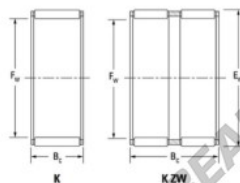

## Naaldkooi K45-53-25-H-JTEKT - K45-53-25-H-JTEKT

<https://www.123kogellager.nl/kogellager-behuizing/naaldlager/naaldkooi/k45-53-25-h-jtekt>

Boundary dimensions

Roller needle roller and cage assemblies

Bearing No.	Boundary dimensions(mm)			Basic load ratings(kN)			Fatigue load limit(kN)		Limiting speeds(min-1)	
	Pr	Er	Bc	Cr	Cor	C0	Grease lub.	Oil lub.		
K45X53X25H	45	53	24.8	45.9	81.5	12.7	6200	9600		

## PRODUCTKENMERKEN

Merk	JTEKT
N° Ean13	3616060635587
Binnendiameter	45 mm
Buitendiameter	53 mm
Dikte	24.8 mm
Grenstoerental	6200 rpm
Dynamische belasting	45.9 kN
Statische belasting	81.5 kN
Verpakking	1