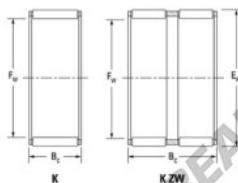

Naaldkooi K45-53-25-H-JTEKT - K45-53-25-H-JTEKT

<https://www.123kogellager.nl/kogellager-behuizing/naaldlager/naaldkooi/k45-53-25-h-jtekt>

Boundary dimensions

Roller/needle roller and cage assemblies

Bearing No.	Boundary dimensions(mm)			Basic load ratings(kN)		Fatigue load limit(kN)	Limiting speeds(min-1)	
	Pr	Er	Bc	Cr	Cor	Co	Grease lub.	Oil lub.
K45X53X25H	45	53	24.8	45.9	81.5	12.7	6200	9600

PRODUCTKENMERKEN

Merk	JTEKT
N° Ean13	3616060635587
Binnendiameter	45 mm
Buitendiameter	53 mm
Dikte	24.8 mm
Grenstoerental	6200 rpm
Dynamische belasting	45.9 kN
Statische belasting	81.5 kN
Verpakking	1

contact@123kogellager.nl