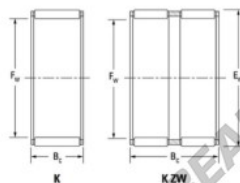

Naaldkooi K45-53-25-H-JTEKT - K45-53-25-H-JTEKT

<https://www.123kogellager.nl/kogellager-behuizing/naaldlager/naaldkooi/k45-53-25-h-jtekt>

Boundary dimensions

Roller needle roller and cage assemblies

Bearing No.	Boundary dimensions(mm)			Basic load ratings(kN)			Fatigue load limit(kN)		Limiting speeds(min-1)	
	Pw	Ew	Bc	Cr	Cor	C0	Grease lub.	Oil lub.		
K45X53X25H	45	53	24.8	45.9	81.5	12.7	6200	9600		

PRODUCTKENMERKEN

Merk	JTEKT
N° Ean13	3616060635587
Binnendiameter	45 mm
Buitendiameter	53 mm
Dikte	24.8 mm
Grenstoerental	6200 rpm
Dynamische belasting	45.9 kN
Statische belasting	81.5 kN
Verpakking	1

contact@123kogellager.nl