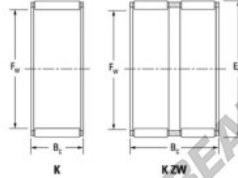

## Naaldkooi K45-53-25-H-JTEKT - K45-53-25-H-JTEKT

<https://www.123kogellager.nl/kogellager-behuizing/naaldlager/naaldkooi/k45-53-25-h-jtekt>

Boundary dimensions

Roller/needle roller and cage assemblies

Bearing No.	Boundary dimensions(mm)			Basic load ratings(kN)			Fatigue load limit(kN)		Limiting speeds(min-1)	
	\$F_e\$	\$E_w\$	\$B_e\$	\$C_r\$	\$C_{0r}\$	\$C_0\$	Grease lub.	Oil lub.		
K45X53X25H	45	53	24.8	45.9	81.5	12.7	6200	9600		

### PRODUCTKENMERKEN

Merk	JTEKT
N° Ean13	3616060635587
Binnendiameter	45 mm
Buitendiameter	53 mm
Dikte	24.8 mm
Grenstoerental	6200 rpm
Dynamische belasting	45.9 kN
Statische belasting	81.5 kN
Verpakking	1