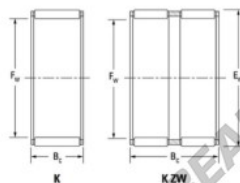

## Naaldkooi K45-53-25-H-JTEKT - K45-53-25-H-JTEKT

<https://www.123kogellager.nl/kogellager-behuizing/naaldlager/naaldkooi/k45-53-25-h-jtekt>

Boundary dimensions

Roller needle roller and cage assemblies

Bearing No.	Boundary dimensions(mm)			Basic load ratings(kN)		Fatigue load limit(kN)	Limiting speeds(min-1)	
	Pr	Er	Bc	Cr	Cor	Co	Grease lub.	Oil lub.
K45X53X25H	45	53	24.8	45.9	81.5	12.7	6200	9600

## PRODUCTKENMERKEN

Merk	JTEKT
N° Ean13	3616060635587
Binnendiameter	45 mm
Buitendiameter	53 mm
Dikte	24.8 mm
Grenstoerental	6200 rpm
Dynamische belasting	45.9 kN
Statische belasting	81.5 kN
Verpakking	1