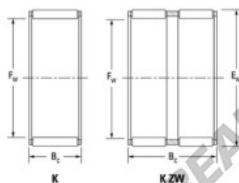

Naaldkooi K45-53-25-H-JTEKT - K45-53-25-H-JTEKT

<https://www.123kogellager.nl/kogellager-behuizing/naaldlager/naaldkooi/k45-53-25-h-jtekt>

Boundary dimensions

Roller needle roller and cage assemblies

Bearing No.	Boundary dimensions(mm)			Basic load ratings(kN)		Fatigue load limit(kN)	Limiting speeds(min-1)	
	Pr	Er	Bz	Cr	Cor	Co	Grease lub.	Oil lub.
K45X53X25H	45	53	24.8	45.9	81.5	12.7	6200	9600

PRODUCTKENMERKEN

Merk	JTEKT
N° Ean13	3616060635587
Binnendiameter	45 mm
Buitendiameter	53 mm
Dikte	24.8 mm
Grenstoerental	6200 rpm
Dynamische belasting	45.9 kN
Statische belasting	81.5 kN
Verpakking	1

contact@123kogellager.nl