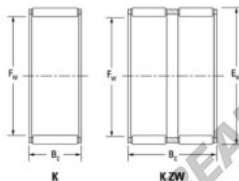

## Naaldkooi K45-53-25-H-JTEKT - K45-53-25-H-JTEKT

<https://www.123kogellager.nl/kogellager-behuizing/naaldlager/naaldkooi/k45-53-25-h-jtekt>

Boundary dimensions

Roller/needle roller and cage assemblies

Bearing No.	Boundary dimensions(mm)			Basic load ratings(kN)		Fatigue load limit(kN)	Limiting speeds(min-1)	
	Pr	Er	Bc	Cr	Cor	Co	Grease lub.	Oil lub.
K45X53X25H	45	53	24.8	45.9	81.5	12.7	6200	9600

## PRODUCTKENMERKEN

Merk	JTEKT
N° Ean13	3616060635587
Binnendiameter	45 mm
Buitendiameter	53 mm
Dikte	24.8 mm
Grenstoerental	6200 rpm
Dynamische belasting	45.9 kN
Statische belasting	81.5 kN
Verpakking	1