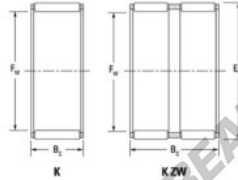

## Naaldkooi K45-53-25-H-JTEKT - K45-53-25-H-JTEKT

<https://www.123kogellager.nl/kogellager-behuizing/naaldlager/naaldkooi/k45-53-25-h-jtekt>

Boundary dimensions

Roller needle roller and cage assemblies

Bearing No.	Boundary dimensions(mm)			Basic load ratings(kN)			Fatigue load limit(kN)		Limiting speeds(min-1)	
	Pr	Er	Bc	Cr	Cor	Co	Grease lub.	Oil lub.		
K45X53X25H	45	53	24.8	45.9	81.5	12.7	6200	9600		

## PRODUCTKENMERKEN

Merk	JTEKT
N° Ean13	3616060635587
Binnendiameter	45 mm
Buitendiameter	53 mm
Dikte	24.8 mm
Grenstoerental	6200 rpm
Dynamische belasting	45.9 kN
Statische belasting	81.5 kN
Verpakking	1