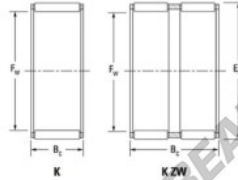

## Naaldkooi K45-53-25-H-JTEKT - K45-53-25-H-JTEKT

<https://www.123kogellager.nl/kogellager-behuizing/naaldlager/naaldkooi/k45-53-25-h-jtekt>

Boundary dimensions

Roller needle roller and cage assemblies

Bearing No.	Boundary dimensions(mm)			Basic load ratings(kN)		Fatigue load limit(kN)	Limiting speeds(min-1)	
	Pr	Er	Bc	Cr	Ctr	Cs	Grease lub.	Oil lub.
K45X53X25H	45	53	24.8	45.9	81.5	12.7	6200	9600

## PRODUCTKENMERKEN

Merk	JTEKT
N° Ean13	3616060635587
Binnendiameter	45 mm
Buitendiameter	53 mm
Dikte	24.8 mm
Grenstoerental	6200 rpm
Dynamische belasting	45.9 kN
Statische belasting	81.5 kN
Verpakking	1