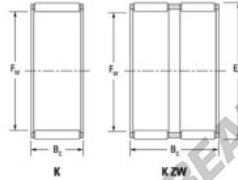

## Naaldkooi K45-53-25-H-JTEKT - K45-53-25-H-JTEKT

<https://www.123kogellager.nl/kogellager-behuizing/naaldlager/naaldkooi/k45-53-25-h-jtekt>

Boundary dimensions

Roller needle roller and cage assemblies

Bearing No.	Boundary dimensions(mm)			Basic load ratings(kN)			Fatigue load limit(kN)		Limiting speed(min-1)	
	Pr	Er	Bc	Cr	Cor	C0	Grease lub.	Oil lub.		
K45X53X25H	45	53	24.8	45.9	81.5	12.7	6200	9600		

## PRODUCTKENMERKEN

Merk	JTEKT
N° Ean13	3616060635587
Binnendiameter	45 mm
Buitendiameter	53 mm
Dikte	24.8 mm
Grenstoerental	6200 rpm
Dynamische belasting	45.9 kN
Statische belasting	81.5 kN
Verpakking	1