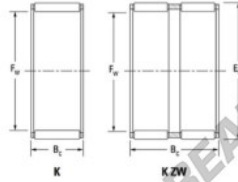

Naaldkooi K45-53-25-H-JTEKT - K45-53-25-H-JTEKT

<https://www.123kogellager.nl/kogellager-behuizing/naaldlager/naaldkooi/k45-53-25-h-jtekt>

Boundary dimensions

123 BEARING

Bearing No.	Boundary dimensions(mm)			Basic load ratings(kN)			Fatigue load limit(kN)		Limiting speeds(min-1)	
	Pe	Ew	Bc	Cr	Clr	Ce	Grease lub.	Oil lub.		
K45X53X25H	45	53	24.8	45.9	81.5	12.7	6200	9600		

PRODUCTKENMERKEN

Merk	JTEKT
N° Ean13	3616060635587
Binnendiameter	45 mm
Buitendiameter	53 mm
Dikte	24.8 mm
Grenstoerental	6200 rpm
Dynamische belasting	45.9 kN
Statische belasting	81.5 kN
Verpakking	1

contact@123kogellager.nl