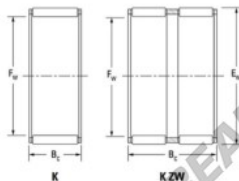

## Naaldkooi K45-53-25-H-JTEKT - K45-53-25-H-JTEKT

<https://www.123kogellager.nl/kogellager-behuizing/naaldlager/naaldkooi/k45-53-25-h-jtekt>

Boundary dimensions

Roller/needle roller and cage assemblies

Bearing No.	Boundary dimensions(mm)			Basic load ratings(kN)			Fatigue load limit(kN)		Limiting speeds(min-1)	
	Pr	Er	Bc	Cr	Cor	C0	Grease lub.	Oil lub.		
K45X53X25H	45	53	24.8	45.9	81.5	12.7	6200	9600		

## PRODUCTKENMERKEN

Merk	JTEKT
N° Ean13	3616060635587
Binnendiameter	45 mm
Buitendiameter	53 mm
Dikte	24.8 mm
Grenstoerental	6200 rpm
Dynamische belasting	45.9 kN
Statische belasting	81.5 kN
Verpakking	1