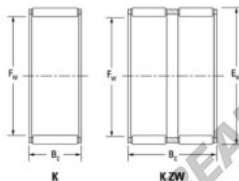

Naaldkooi K45-53-25-H-JTEKT - K45-53-25-H-JTEKT

<https://www.123kogellager.nl/kogellager-behuizing/naaldlager/naaldkooi/k45-53-25-h-jtekt>

Boundary dimensions

Roller/needle roller and cage assemblies

Bearing No.	Boundary dimensions(mm)			Basic load ratings(kN)		Fatigue load limit(kN)	Limiting speeds(min-1)	
	Pe	Ew	Bc	Cr	C0r	C0	Grease lub.	Oil lub.
K45X53X25H	45	53	24.8	45.9	81.5	12.7	6200	9600

PRODUCTKENMERKEN

Merk	JTEKT
N° Ean13	3616060635587
Binnendiameter	45 mm
Buitendiameter	53 mm
Dikte	24.8 mm
Grenstoerental	6200 rpm
Dynamische belasting	45.9 kN
Statische belasting	81.5 kN
Verpakking	1

contact@123kogellager.nl