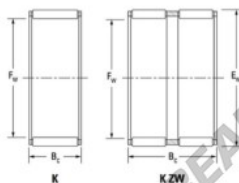

## Naaldkooi K45-53-25-H-JTEKT - K45-53-25-H-JTEKT

<https://www.123kogellager.nl/kogellager-behuizing/naaldlager/naaldkooi/k45-53-25-h-jtekt>

Boundary dimensions

Ball, needle roller and cage assemblies

Bearing No.	Boundary dimensions(mm)			Basic load ratings(kN)			Fatigue load limit(kN)		Limiting speeds(min-1)	
	Fa	Bc	K	Cr	Cor	C0	Grease lub.	Oil lub.		
K45X53X25H	45	53	24.8	45.9	81.5	12.7	6200	9600		

## PRODUCTKENMERKEN

Merk	JTEKT
N° Ean13	3616060635587
Binnendiameter	45 mm
Buitendiameter	53 mm
Dikte	24.8 mm
Grenstoerental	6200 rpm
Dynamische belasting	45.9 kN
Statische belasting	81.5 kN
Verpakking	1