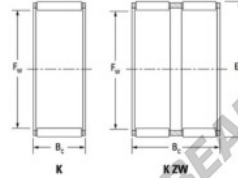

Naaldkooi K45-52-21-F-JTEKT - K45-52-21-F-JTEKT

<https://www.123kogellager.nl/kogellager-behuizing/naaldlager/naaldkooi/k45-52-21-f-jtekt>

Boundary dimensions

Radial inside roller and cage assemblies

Bearing No.	Boundary dimensions(mm)			Basic load ratings(kN)		Fatigue load limit(kN)	Limiting speed(min-1)	
	Fw	Erw	Bc	Cr	Cor		Grease lub.	Oil lub.
K45X52X21F	45	52	21	35	63.2	9.9	6200	9500

PRODUCTKENMERKEN

Merk	JTEKT
N° Ean13	3616060635563
Binnendiameter	45 mm
Buitendiameter	52 mm
Dikte	21 mm
Grenstoerental	6200 rpm
Dynamische belasting	35 kN
Statische belasting	63.2 kN
Verpakking	1

contact@123kogellager.nl