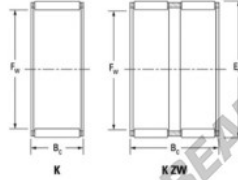

Naaldkooi K45-52-18-H-JTEKT - K45-52-18-H-JTEKT

<https://www.123kogellager.nl/kogellager-behuizing/naaldlager/naaldkooi/k45-52-18-h-jtekt>

Boundary dimensions

Radial needle roller and cage assemblies

Bearing No.	Boundary dimensions(mm)			Basic load ratings(kN)		Fatigue load limit(kN)	Limiting speed(min-1)	
	Ew	Eo	Bi	Ci	C0i	C0	Grease lub.	Oil lub.
K45X52X18H	45	52	18	30.1	52	8.25	6200	9500

PRODUCTKENMERKEN

Merk	JTEKT
N° Ean13	3616060635556
Binnendiameter	45 mm
Buitendiameter	52 mm
Dikte	18 mm
Grenstoerental	6200 rpm
Dynamische belasting	30.1 kN
Statische belasting	52 kN
Verpakking	1

contact@123kogellager.nl