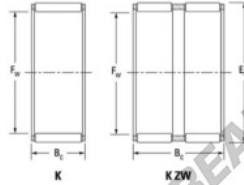

Naaldkooi

K45-50-21-CH-JTEKT - K45-50-21-CH-JTEKT

<https://www.123kogellager.nl/kogellager-behuizing/naaldlager/naaldkooi/k45-50-21-ch-jtekt>

Boundary dimensions

Radial needle roller and cage assemblies

Bearing No.	Boundary dimensions(mm)			Basic load ratings(kN)		Fatigue load limit(kN)	Limiting speeds(min-1)	
	Fa	Ew	Bc	Cr	C0r	C0	Grease lub.	Oil lub.
K45X50X21CH	45	50	21	24.6	50.4	7.85	6100	9400

PRODUCTKENMERKEN

Merk	JTEKT
N° Ean13	3616060635525
Binnendiameter	45 mm
Buitendiameter	50 mm
Dikte	21 mm
Grenstoerental	6100 rpm
Dynamische belasting	24.6 kN
Statische belasting	50.4 kN
Verpakking	1

contact@123kogellager.nl