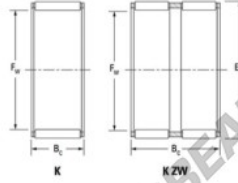

## Naaldkooi K45-50-17-H-JTEKT - K45-50-17-H-JTEKT

<https://www.123kogellager.nl/kogellager-behuizing/naaldlager/naaldkooi/k45-50-17-h-jtekt>

Boundary dimensions

Racial needle roller and cage assemblies

Bearing No.	Boundary dimensions(mm)			Basic load ratings(kN)		Fatigue load limit(kN)		Limiting speeds(min-1)	
	Fw	Ew	Bc	Cr	Cr*	Cu	Grease lub.	Oil lub.	
K45X50X17H	45	50	17	24.9	51.8	8.05	6100	9400	

## PRODUCTKENMERKEN

Merk	JTEKT
N° Ean13	3616060635501
Binnendiameter	45 mm
Buitendiameter	50 mm
Dikte	17 mm
Grenstoerental	6100 rpm
Dynamische belasting	24.9 kN
Statische belasting	51.8 kN
Verpakking	1