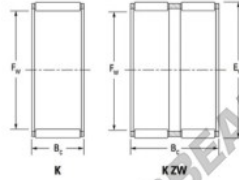

Naaldkooi K45-50-13-H-JTEKT - K45-50-13-H-JTEKT

<https://www.123kogellager.nl/kogellager-behuizing/naaldlager/naaldkooi/k45-50-13-h-jtekt>

Boundary dimensions

Radial needle roller and cage assemblies

Bearing No.	Boundary dimensions(mm)			Basic load ratings(kN)		Fatigue load limit(kN)	Limiting speed(min-1)	
	Fw	Ew	Bz	Cr	Cdr	Cd	Grease lub.	Oil lub.
K45X50X13H	45	50	13	18.4	35.1	5.35	6100	9400

PRODUCTKENMERKEN

Merk	JTEKT
N° Ean13	3616060635488
Binnendiameter	45 mm
Buitendiameter	50 mm
Dikte	13 mm
Grenstoerental	6100 rpm
Gewicht	27 g
Dynamische belasting	18.4 kN
Statische belasting	35.1 kN
Verpakking	1
Standaard	Geen standaard