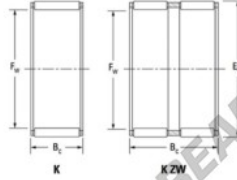

Naaldkooi K44-50-22-H-JTEKT - K44-50-22-H-JTEKT

<https://www.123kogellager.nl/kogellager-behuizing/naaldlager/naaldkooi/k44-50-22-h-jtekt>

Boundary dimensions

Radial needle roller and cage assemblies

Bearing No.	Boundary dimensions(mm)			Basic load ratings(kN)		Fatigue load limit(kN)	Limiting speeds(min-1)	
	Fw	Ew	Bw	C1	C0	Cu	Grease lub.	Oil lub.
K44X50X22H	44	50	22	31.6	60.6	9.45	6400	9900

PRODUCTKENMERKEN

Merk	JTEKT
N° Ean13	3616060635464
Binnendiameter	44 mm
Buitendiameter	50 mm
Dikte	22 mm
Grenstoerental	6400 rpm
Dynamische belasting	31.6 kN
Statische belasting	60.6 kN
Verpakking	1

contact@123kogellager.nl