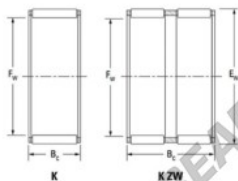

Naaldkooi K42-47-27-H-JTEKT - K42-47-27-H-JTEKT

<https://www.123kogellager.nl/kogellager-behuizing/naaldlager/naaldkooi/k42-47-27-h-jtekt>

Boundary dimensions

Radial needle roller and cage assemblies

Bearing No.	Boundary dimensions (mm)			Basic load ratings (kN)		Fatigue load limit (kN)	Limiting speeds (min-1)	
	Ew	Eo	Bc	Cr	Cr		Grease lub.	Oil lub.
K42X47X27H	42	47	27	33.8	74.7	11.6	6500	10000

PRODUCTKENMERKEN

Merk	JTEKT
N° Ean13	3616060635396
Binnendiameter	42 mm
Buitendiameter	47 mm
Dikte	27 mm
Grenstoerental	6500 rpm
Dynamische belasting	33.8 kN
Statische belasting	74.7 kN
Verpakking	1

contact@123kogellager.nl