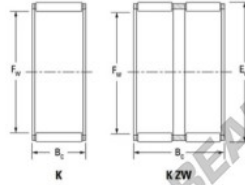

Naaldkooi K40-55-45-H-JTEKT - K40-55-45-H-JTEKT

<https://www.123kogellager.nl/kogellager-behuizing/naaldlager/naaldkooi/k40-55-45-h-jtekt>

Boundary dimensions

123 BEARING

Radial needle roller and cage assemblies

Bearing No.	Boundary dimensions(mm)			Basic load ratings(kN)		Fatigue load limit(kN)	Limiting speed(min-1)	
	Fw	Ew	Bc	Cr	Cr	Cu	Grease lub.	Oil lub.
K40X55X45H	40	55	45	103	146	23	7500	12000

PRODUCTKENMERKEN

Merk	JTEKT
N° Ean13	3616060635341
Binnendiameter	40 mm
Buitendiameter	55 mm
Dikte	45 mm
Grenstoerental	7500 rpm
Dynamische belasting	103 kN
Statische belasting	146 kN
Verpakking	1

contact@123kogellager.nl