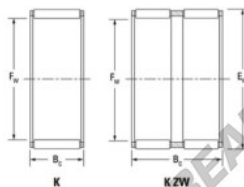

## Naaldkooi K40-55-45-H-JTEKT - K40-55-45-H-JTEKT

<https://www.123kogellager.nl/kogellager-behuizing/naaldlager/naaldkooi/k40-55-45-h-jtekt>

Boundary dimensions

Radial needle roller and cage assemblies

Bearing No.	Boundary dimensions(mm)			Basic load ratings(kN)		Fatigue load limit(kN)	Limiting speed(min-1)	
	Fw	Ew	Bc	Cr	Cr	Cu	Grease lub.	Oil lub.
K40X55X45H	40	55	45	103	146	23	7500	12000

## PRODUCTKENMERKEN

Merk	JTEKT
N° Ean13	3616060635341
Binnendiameter	40 mm
Buitendiameter	55 mm
Dikte	45 mm
Grenstoerental	7500 rpm
Dynamische belasting	103 kN
Statische belasting	146 kN
Verpakking	1

[contact@123kogellager.nl](mailto:contact@123kogellager.nl)