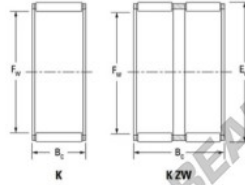

Naaldkooi K40-55-45-H-JTEKT - K40-55-45-H-JTEKT

<https://www.123kogellager.nl/kogellager-behuizing/naaldlager/naaldkooi/k40-55-45-h-jtekt>

Boundary dimensions

Radial needle roller and cage assemblies

Bearing No.	Boundary dimensions(mm)			Basic load ratings(kN)		Fatigue load limit(kN)	Limiting speed(min-1)	
	Fw	Ew	Bc	Cr	Clb	Cu	Grease lub.	Oil lub.
K40X55X45H	40	55	45	103	146	23	7500	12000

PRODUCTKENMERKEN

Merk	JTEKT
N° Ean13	3616060635341
Binnendiameter	40 mm
Buitendiameter	55 mm
Dikte	45 mm
Grenstoerental	7500 rpm
Dynamische belasting	103 kN
Statische belasting	146 kN
Verpakking	1

contact@123kogellager.nl