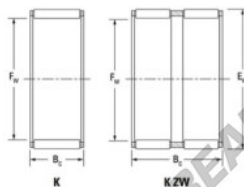

## Naaldkooi K40-55-45-H-JTEKT - K40-55-45-H-JTEKT

<https://www.123kogellager.nl/kogellager-behuizing/naaldlager/naaldkooi/k40-55-45-h-jtekt>

Boundary dimensions

Radial needle roller and cage assemblies

Bearing No.	Boundary dimensions(mm)			Basic load ratings(kN)		Fatigue load limit(kN)	Limiting speed(min-1)	
	Fw	Ew	Bc	Cr	Cbr	Cu	Grease lub.	Oil lub.
K40X55X45H	40	55	45	103	146	23	7500	12000

## PRODUCTKENMERKEN

Merk	JTEKT
N° Ean13	3616060635341
Binnendiameter	40 mm
Buitendiameter	55 mm
Dikte	45 mm
Grenstoerental	7500 rpm
Dynamische belasting	103 kN
Statische belasting	146 kN
Verpakking	1

[contact@123kogellager.nl](mailto:contact@123kogellager.nl)