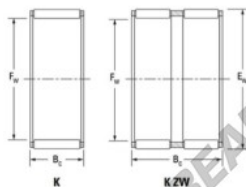

Naaldkooi K40-55-45-H-JTEKT - K40-55-45-H-JTEKT

<https://www.123kogellager.nl/kogellager-behuizing/naaldlager/naaldkooi/k40-55-45-h-jtekt>

Boundary dimensions

Radial needle roller and cage assemblies

Bearing No.	Boundary dimensions(mm)			Basic load ratings(kN)			Fatigue load limit(kN)		Limiting speed(min-1)	
	Fw	Ew	Bc	Cr	Ctr	Cu	Grease lub.	Oil lub.		
K40X55X45H	40	55	45	103	146	23	7500	12000		

PRODUCTKENMERKEN

Merk	JTEKT
N° Ean13	3616060635341
Binnendiameter	40 mm
Buitendiameter	55 mm
Dikte	45 mm
Grenstoerental	7500 rpm
Dynamische belasting	103 kN
Statische belasting	146 kN
Verpakking	1

contact@123kogellager.nl