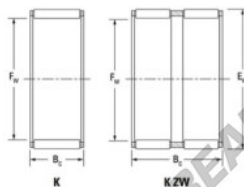

Naaldkooi K40-55-45-H-JTEKT - K40-55-45-H-JTEKT

<https://www.123kogellager.nl/kogellager-behuizing/naaldlager/naaldkooi/k40-55-45-h-jtekt>

Boundary dimensions

123 BEARING

Radial needle roller and cage assemblies

Bearing No.	Boundary dimensions(mm)			Basic load ratings(kN)		Fatigue load limit(kN)	Limiting speed(min-1)	
	Fw	Ew	Bc	Cr	Clb	Cu	Grease lub.	Oil lub.
K40X55X45H	40	55	45	103	146	23	7500	12000

PRODUCTKENMERKEN

Merk	JTEKT
N° Ean13	3616060635341
Binnendiameter	40 mm
Buitendiameter	55 mm
Dikte	45 mm
Grenstoerental	7500 rpm
Dynamische belasting	103 kN
Statische belasting	146 kN
Verpakking	1

contact@123kogellager.nl