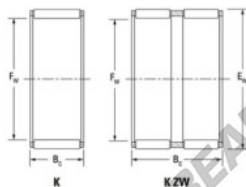

Naaldkooi K40-55-45-H-JTEKT - K40-55-45-H-JTEKT

<https://www.123kogellager.nl/kogellager-behuizing/naaldlager/naaldkooi/k40-55-45-h-jtekt>

Boundary dimensions

Radial needle roller and cage assemblies

| Bearing No. | Boundary dimensions(mm) | | | Basic load ratings(kN) | | Fatigue load limit(kN) | Limiting speed(min-1) | |
|-------------|-------------------------|----|----|------------------------|-----|------------------------|-----------------------|----------|
| | Fw | Ew | Bc | Cr | Cr | Cu | Grease lub. | Oil lub. |
| K40X55X45H | 40 | 55 | 45 | 103 | 146 | 23 | 7500 | 12000 |

PRODUCTKENMERKEN

| | |
|----------------------|---------------|
| Merk | JTEKT |
| N° Ean13 | 3616060635341 |
| Binnendiameter | 40 mm |
| Buitendiameter | 55 mm |
| Dikte | 45 mm |
| Grenstoerental | 7500 rpm |
| Dynamische belasting | 103 kN |
| Statische belasting | 146 kN |
| Verpakking | 1 |