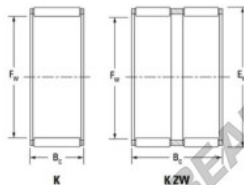

## Naaldkooi K40-55-45-H-JTEKT - K40-55-45-H-JTEKT

<https://www.123kogellager.nl/kogellager-behuizing/naaldlager/naaldkooi/k40-55-45-h-jtekt>

Boundary dimensions

Radial needle roller and cage assemblies

Bearing No.	Boundary dimensions(mm)			Basic load ratings(kN)		Fatigue load limit(kN)	Limiting speed(min-1)	
	Fw	Ew	Bc	Cr	Ch	Cu	Grease lub.	Oil lub.
K40X55X45H	40	55	45	103	146	23	7500	12000

## PRODUCTKENMERKEN

Merk	JTEKT
N° Ean13	3616060635341
Binnendiameter	40 mm
Buitendiameter	55 mm
Dikte	45 mm
Grenstoerental	7500 rpm
Dynamische belasting	103 kN
Statische belasting	146 kN
Verpakking	1

[contact@123kogellager.nl](mailto:contact@123kogellager.nl)