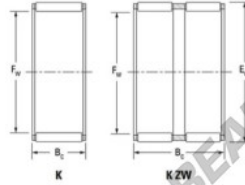

## Naaldkooi K40-55-45-H-JTEKT - K40-55-45-H-JTEKT

<https://www.123kogellager.nl/kogellager-behuizing/naaldlager/naaldkooi/k40-55-45-h-jtekt>

Boundary dimensions

123 BEARING

Radial needle roller and cage assemblies

Bearing No.	Boundary dimensions(mm)			Basic load ratings(kN)		Fatigue load limit(kN)	Limiting speed(min-1)	
	Fw	Ew	Bc	Cr	Cbr	Cu	Grease lub.	Oil lub.
K40X55X45H	40	55	45	103	146	23	7500	12000

## PRODUCTKENMERKEN

Merk	JTEKT
N° Ean13	3616060635341
Binnendiameter	40 mm
Buitendiameter	55 mm
Dikte	45 mm
Grenstoerental	7500 rpm
Dynamische belasting	103 kN
Statische belasting	146 kN
Verpakking	1

[contact@123kogellager.nl](mailto:contact@123kogellager.nl)