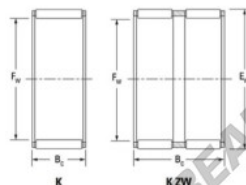

Naaldkooi K40-55-45-H-JTEKT - K40-55-45-H-JTEKT

<https://www.123kogellager.nl/kogellager-behuizing/naaldlager/naaldkooi/k40-55-45-h-jtekt>

Boundary dimensions

Radial needle roller and cage assemblies

Bearing No.	Boundary dimensions(mm)			Basic load ratings(kN)		Fatigue load limit(kN)	Limiting speed(min-1)	
	Fw	Ew	Bc	Cr	Cor	Cu	Grease lub.	Oil lub.
K40X55X45H	40	55	45	103	146	23	7500	12000

PRODUCTKENMERKEN

Merk	JTEKT
N° Ean13	3616060635341
Binnendiameter	40 mm
Buitendiameter	55 mm
Dikte	45 mm
Grenstoerental	7500 rpm
Dynamische belasting	103 kN
Statische belasting	146 kN
Verpakking	1

contact@123kogellager.nl