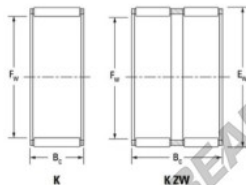

Naaldkooi K40-55-45-H-JTEKT - K40-55-45-H-JTEKT

<https://www.123kogellager.nl/kogellager-behuizing/naaldlager/naaldkooi/k40-55-45-h-jtekt>

Boundary dimensions

Radial needle roller and cage assemblies

Bearing No.	Boundary dimensions(mm)			Basic load ratings(kN)		Fatigue load limit(kN)	Limiting speed(min-1)	
	Fw	Ew	Bc	Cr	Ch	Cu	Grease lub.	Oil lub.
K40X55X45H	40	55	45	103	146	23	7500	12000

PRODUCTKENMERKEN

Merk	JTEKT
N° Ean13	3616060635341
Binnendiameter	40 mm
Buitendiameter	55 mm
Dikte	45 mm
Grenstoerental	7500 rpm
Dynamische belasting	103 kN
Statische belasting	146 kN
Verpakking	1

contact@123kogellager.nl