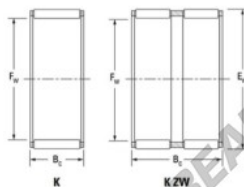

Naaldkooi K40-55-45-H-JTEKT - K40-55-45-H-JTEKT

<https://www.123kogellager.nl/kogellager-behuizing/naaldlager/naaldkooi/k40-55-45-h-jtekt>

Boundary dimensions

Radial needle roller and cage assemblies

Bearing No.	Boundary dimensions(mm)			Basic load ratings(kN)		Fatigue load limit(kN)	Limiting speed(min-1)	
	Fw	Ew	Bc	Cr	Ctr	Cu	Grease lub.	Oil lub.
K40X55X45H	40	55	45	103	146	23	7500	12000

PRODUCTKENMERKEN

Merk	JTEKT
N° Ean13	3616060635341
Binnendiameter	40 mm
Buitendiameter	55 mm
Dikte	45 mm
Grenstoerental	7500 rpm
Dynamische belasting	103 kN
Statische belasting	146 kN
Verpakking	1

contact@123kogellager.nl