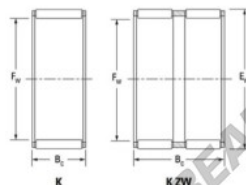

## Naaldkooi K40-55-45-H-JTEKT - K40-55-45-H-JTEKT

<https://www.123kogellager.nl/kogellager-behuizing/naaldlager/naaldkooi/k40-55-45-h-jtekt>

Boundary dimensions

Radial needle roller and cage assemblies

Bearing No.	Boundary dimensions(mm)			Basic load ratings(kN)			Fatigue load limit(kN)		Limiting speed(min-1)	
	Fw	Ew	Bc	Cr	Ch	Cu	Grease lub.	Oil lub.		
K40X55X45H	40	55	45	103	146	23	7500	12000		

## PRODUCTKENMERKEN

Merk	JTEKT
N° Ean13	3616060635341
Binnendiameter	40 mm
Buitendiameter	55 mm
Dikte	45 mm
Grenstoerental	7500 rpm
Dynamische belasting	103 kN
Statische belasting	146 kN
Verpakking	1

[contact@123kogellager.nl](mailto:contact@123kogellager.nl)