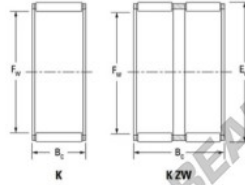

Naaldkooi K40-55-45-H-JTEKT - K40-55-45-H-JTEKT

<https://www.123kogellager.nl/kogellager-behuizing/naaldlager/naaldkooi/k40-55-45-h-jtekt>

Boundary dimensions

Radial needle roller and cage assemblies

Bearing No.	Boundary dimensions(mm)			Basic load ratings(kN)		Fatigue load limit(kN)	Limiting speed(min-1)	
	Fw	Ew	Bc	Cr	Cor	Cu	Grease lub.	Oil lub.
K40X55X45H	40	55	45	103	146	23	7500	12000

PRODUCTKENMERKEN

Merk	JTEKT
N° Ean13	3616060635341
Binnendiameter	40 mm
Buitendiameter	55 mm
Dikte	45 mm
Grenstoerental	7500 rpm
Dynamische belasting	103 kN
Statische belasting	146 kN
Verpakking	1

contact@123kogellager.nl