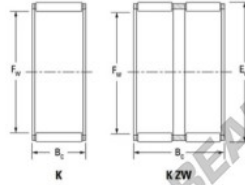

## Naaldkooi K40-55-45-H-JTEKT - K40-55-45-H-JTEKT

<https://www.123kogellager.nl/kogellager-behuizing/naaldlager/naaldkooi/k40-55-45-h-jtekt>

Boundary dimensions

Radial needle roller and cage assemblies

Bearing No.	Boundary dimensions(mm)			Basic load ratings(kN)		Fatigue load limit(kN)	Limiting speed(min-1)	
	Fw	Ew	Bc	Cr	Cbr	Cu	Grease lub.	Oil lub.
K40X55X45H	40	55	45	103	146	23	7500	12000

## PRODUCTKENMERKEN

Merk	JTEKT
N° Ean13	3616060635341
Binnendiameter	40 mm
Buitendiameter	55 mm
Dikte	45 mm
Grenstoerental	7500 rpm
Dynamische belasting	103 kN
Statische belasting	146 kN
Verpakking	1

[contact@123kogellager.nl](mailto:contact@123kogellager.nl)