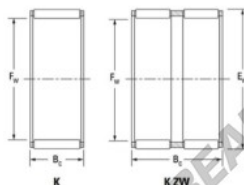

Naaldkooi K40-55-45-H-JTEKT - K40-55-45-H-JTEKT

<https://www.123kogellager.nl/kogellager-behuizing/naaldlager/naaldkooi/k40-55-45-h-jtekt>

Boundary dimensions

Radial needle roller and cage assemblies

Bearing No.	Boundary dimensions(mm)			Basic load ratings(kN)			Fatigue load limit(kN)		Limiting speed(min-1)	
	Fw	Ew	Bc	Cr	Ch	Cu	Grease lub.	Oil lub.		
K40X55X45H	40	55	45	103	146	23	7500	12000		

PRODUCTKENMERKEN

Merk	JTEKT
N° Ean13	3616060635341
Binnendiameter	40 mm
Buitendiameter	55 mm
Dikte	45 mm
Grenstoerental	7500 rpm
Dynamische belasting	103 kN
Statische belasting	146 kN
Verpakking	1

contact@123kogellager.nl