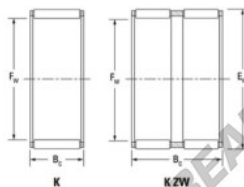

Naaldkooi K40-55-45-H-JTEKT - K40-55-45-H-JTEKT

<https://www.123kogellager.nl/kogellager-behuizing/naaldlager/naaldkooi/k40-55-45-h-jtekt>

Boundary dimensions

123 BEARING

Radial needle roller and cage assemblies

Bearing No.	Boundary dimensions(mm)			Basic load ratings(kN)		Fatigue load limit(kN)	Limiting speed(min-1)	
	Fw	Ew	Bc	Cr	Cr	Cu	Grease lub.	Oil lub.
K40X55X45H	40	55	45	103	146	23	7500	12000

PRODUCTKENMERKEN

Merk	JTEKT
N° Ean13	3616060635341
Binnendiameter	40 mm
Buitendiameter	55 mm
Dikte	45 mm
Grenstoerental	7500 rpm
Dynamische belasting	103 kN
Statische belasting	146 kN
Verpakking	1

contact@123kogellager.nl