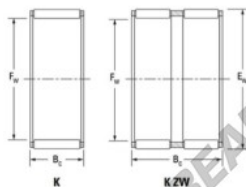

## Naaldkooi K40-55-45-H-JTEKT - K40-55-45-H-JTEKT

<https://www.123kogellager.nl/kogellager-behuizing/naaldlager/naaldkooi/k40-55-45-h-jtekt>

Boundary dimensions

Radial needle roller and cage assemblies

Bearing No.	Boundary dimensions(mm)			Basic load ratings(kN)		Fatigue load limit(kN)	Limiting speed(min-1)	
	Fw	Ew	Bc	Cr	Cr	Cu	Grease lub.	Oil lub.
K40X55X45H	40	55	45	103	146	23	7500	12000

## PRODUCTKENMERKEN

Merk	JTEKT
N° Ean13	3616060635341
Binnendiameter	40 mm
Buitendiameter	55 mm
Dikte	45 mm
Grenstoerental	7500 rpm
Dynamische belasting	103 kN
Statische belasting	146 kN
Verpakking	1

[contact@123kogellager.nl](mailto:contact@123kogellager.nl)