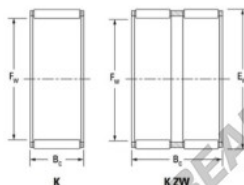

Naaldkooi K40-55-45-H-JTEKT - K40-55-45-H-JTEKT

<https://www.123kogellager.nl/kogellager-behuizing/naaldlager/naaldkooi/k40-55-45-h-jtekt>

Boundary dimensions

Radial needle roller and cage assemblies

Bearing No.	Boundary dimensions(mm)			Basic load ratings(kN)		Fatigue load limit(kN)	Limiting speed(min-1)	
	Fw	Ew	Bc	Cr	Ctr	Cu	Grease lub.	Oil lub.
K40X55X45H	40	55	45	103	146	23	7500	12000

PRODUCTKENMERKEN

Merk	JTEKT
N° Ean13	3616060635341
Binnendiameter	40 mm
Buitendiameter	55 mm
Dikte	45 mm
Grenstoerental	7500 rpm
Dynamische belasting	103 kN
Statische belasting	146 kN
Verpakking	1

contact@123kogellager.nl