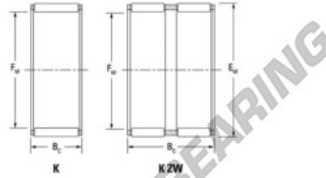

Naaldkooi K40-47-20-JTEKT - K40-47-20-JTEKT

<https://www.123kogellager.nl/kogellager-behuizing/naaldlager/naaldkooi/k40-47-20-jtekt>

Boundary dimensions

Roller/needle roller and cage assemblies

Bearing No.	Boundary dimensions (mm)			Basic load ratings (kN)		Fatigue load limit (kN)	Limiting speeds (min-1)	
	Dw	Dw	Bc	C	C0		Gross lub.	Oil lub.
K40X47X20	40	47	20	31.1	52.1	8.25	7000	11000

PRODUCTKENMERKEN

Merk	JTEKT
N° Ean13	3616060635297
Binnendiameter	40 mm
Buitendiameter	47 mm
Dikte	20 mm
Grenstoerental	7000 rpm
Dynamische belasting	31 kN
Statische belasting	52 kN
Verpakking	1

contact@123kogellager.nl