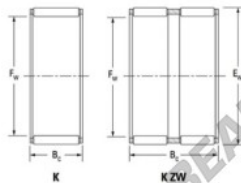

## Naaldkooi K40-45-18-H-JTEKT - K40-45-18-H-JTEKT

<https://www.123kogellager.nl/kogellager-behuizing/naaldlager/naaldkooi/k40-45-18-h-jtekt>

Boundary dimensions

Radial needle roller and cage assemblies

Bearing No.	Boundary dimensions(mm)			Basic load ratings(kN)		Fatigue load limit(kN)	Limiting speed(min-1)	
	Fw	Ew	Bc	Cr	Cor	Cu	Grease lub.	Oil lub.
K40X45X18H	40	45	18	25.1	50.4	8	6900	11000

## PRODUCTKENMERKEN

Merk	JTEKT
N° Ean13	3616060635228
Binnendiameter	40 mm
Buitendiameter	45 mm
Dikte	18 mm
Grenstoerental	6900 rpm
Dynamische belasting	25.1 kN
Statische belasting	50.4 kN
Verpakking	1