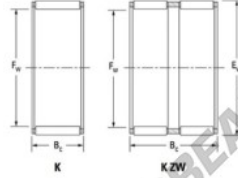

## Naaldkooi K40-45-13-H-JTEKT - K40-45-13-H-JTEKT

<https://www.123kogellager.nl/kogellager-behuizing/naaldlager/naaldkooi/k40-45-13-h-jtekt>

Boundary dimensions

Radial needle roller and cage assemblies

Bearing No.	Boundary dimensions(mm)			Basic load ratings(kN)		Fatigue load limit(kN)	Limiting speeds(min-1)	
	Fw	Ew	Bz	Cr	Clr	Cu	Grease lub.	Oil lub.
K40X45X13H	40	45	13	17.6	31.7	4.8	6900	11000

## PRODUCTKENMERKEN

Merk	JTEKT
N° Ean13	3616060635211
Binnendiameter	40 mm
Buitendiameter	45 mm
Dikte	13 mm
Grenstoerental	6900 rpm
Dynamische belasting	17.6 kN
Statische belasting	31.7 kN
Verpakking	1