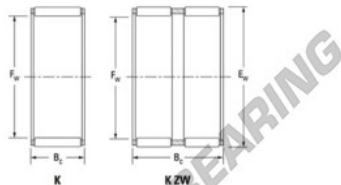

Naaldkooi K38-50-33-H-JTEKT - K38-50-33-H-JTEKT

<https://www.123kogellager.nl/kogellager-behuizing/naaldlager/naaldkooi/k38-50-33-h-jtekt>

Boundary dimensions

Radial needle roller and cage assemblies

Bearing No.	Boundary dimensions(mm)			Basic load ratings(kN)		Fatigue load limit(kN)		Limiting speed(min-1)	
	Fw	Ew	Bc	Cr	C0r	Cu	Grease lub.	Oil lub.	
K38X50X33H	38	50	33	68.3	98.2	15.4	7800	12000	

PRODUCTKENMERKEN

Merk	JTEKT
N° Ean13	3616060635198
Binnendiameter	38 mm
Buitendiameter	50 mm
Dikte	33 mm
Grenstoerental	7800 rpm
Dynamische belasting	68.3 kN
Statische belasting	98.2 kN
Verpakking	1

contact@123kogellager.nl