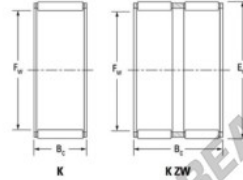

Naaldkooi K38-50-25-JTEKT - K38-50-25-JTEKT

<https://www.123kogellager.nl/kogellager-behuizing/naaldlager/naaldkooi/k38-50-25-jtekt>

Boundary dimensions

Radial inside roller and cage assemblies

Bearing No.	Boundary dimensions (mm)			Basic load ratings (kN)		Fatigue load limit (kN)	Limiting speeds (min-1)	
	Fw	Ew	Bc	Cj	C0j	Cu	Grease lub.	Oil lub.
K38X50X25	38	50	25	53	70.8	11.2	7800	12000

PRODUCTKENMERKEN

Merk	JTEKT
N° Ean13	3616060635181
Binnendiameter	38 mm
Buitendiameter	50 mm
Dikte	25 mm
Grenstoerental	7800 rpm
Dynamische belasting	53 kN
Statische belasting	70.8 kN
Verpakking	1

contact@123kogellager.nl