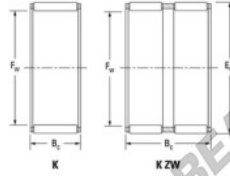

## Naaldkooi K37-42-17-H-JTEKT - K37-42-17-H-JTEKT

<https://www.123kogellager.nl/kogellager-behuizing/naaldlager/naaldkooi/k37-42-17-h-jtekt>

Boundary dimensions

For all needle roller and cage assemblies

Bearing No.	Bearing dimensions (mm)			Basic load ratings (kN)		Fatigue load limit (kN)		Limiting speeds (min-1)	
	Dw	D	B	C <sub>r</sub>	C <sub>0r</sub>	C <sub>r</sub>	Gross lub.	Oil lub.	
K37X42X17H	37	42	17	21.9	41	6.35	7500	11000	

## PRODUCTKENMERKEN

Merk	JTEKT
N° Ean13	3616060635105
Binnendiameter	37 mm
Buitendiameter	42 mm
Dikte	17 mm
Grenstoerental	7500 rpm
Dynamische belasting	21.9 kN
Statische belasting	41 kN
Verpakking	1

[contact@123kogellager.nl](mailto:contact@123kogellager.nl)