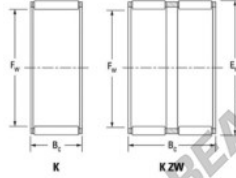

Naaldkooi

K35-45-49-HZW-JTEKT - K35-45-49-HZW-JTEKT

<https://www.123kogellager.nl/kogellager-behuizing/naaldlager/naaldkooi/k35-45-49-hzw-jtekt>

Boundary dimensions

Radial inside roller and cage assemblies

Bearing No.	Boundary dimensions(mm)			Basic load ratings(kN)		Fatigue load limit(kN)	Limiting speed(min-1)	
	Pw	EW	Bc	Cr	Cor	Ca	Grease lub.	Oil lub.
K35X45X49HZW	35	45	49	71.8	115	18.1	8400	13000

PRODUCTKENMERKEN

Merk	JTEKT
N° Ean13	3616060635044
Binnendiameter	35 mm
Buitendiameter	45 mm
Dikte	49 mm
Grenstoerental	8400 rpm
Dynamische belasting	71.8 kN
Statische belasting	115 kN
Verpakking	-

contact@123kogellager.nl