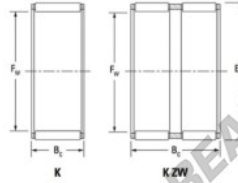

Naaldkooi K35-45-41-JTEKT - K35-45-41-JTEKT

<https://www.123kogellager.nl/kogellager-behuizing/naaldlager/naaldkooi/k35-45-41-jtekt>

Boundary dimensions

123 BEARING

Radial needle roller and cage assemblies

Bearing No.	Boundary dimensions(mm)			Basic load ratings(kN)		Fatigue load limit(kN)	Limiting speed(min-1)	
	Fw	Ew	Bc	Cr	Clr	Cu	Grease lub.	Oil lub.
K35X45X41	35	45	41	70.8	113	17.7	8400	13000

PRODUCTKENMERKEN

Merk	JTEKT
N° Ean13	3616060635020
Binnendiameter	35 mm
Binnendiameter	1.378" inch
Buitendiameter	45 mm
Buitendiameter	1.772" inch
Dikte	41 mm
Dikte	1.614" inch
Grenstoerental	8400 rpm
Dynamische belasting	70.8 kN
Statische belasting	113 kN
Verpakking	1