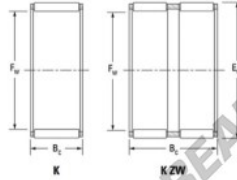

Naaldkooi K35-42-18-JTEKT - K35-42-18-JTEKT

<https://www.123kogellager.nl/kogellager-behuizing/naaldlager/naaldkooi/k35-42-18-jtekt>

Boundary dimensions

Radial needle roller and cage assemblies

Bearing No.	Boundary dimensions(mm)			Basic load ratings(kN)			Fatigue load limit(kN)		Limiting speeds(min-1)	
	Fw	Bw	Bc	Cr	C0r	C0	Gears	lub	Oil	lub
K35X42X18	35	42	18	27.5	42.6	6.75	8100			12000

PRODUCTKENMERKEN

Merk	JTEKT
N° Ean13	3616060634979
Binnendiameter	35 mm
Buitendiameter	42 mm
Dikte	18 mm
Grenstoerental	8100 rpm
Dynamische belasting	27.5 kN
Statische belasting	42.6 kN
Verpakking	1

contact@123kogellager.nl