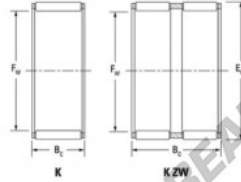

### K35-42-16-AH-JTEKT - K35-42-16-AH-JTEKT

<https://www.123kogellager.nl/kogellager-behuizing/naaldlager/naaldkooi/k35-42-16-ah-jtekt>

Boundary dimensions

Radial needle roller and cage assemblies

Bearing No.	Boundary dimensions(mm)			Basic load ratings(kN)			Fatigue load limit(kN)		Limiting speeds(min-1)	
	Fw	Ew	Bw	Cr	Cr*	Cu	Grease lub.	Oil lub.		
K35X42X16AH	35	42	16	24.5	36.8	5.8	8100	12000		

## PRODUCTKENMERKEN

Merk	JTEKT
N° Ean13	3616060634962
Binnendiameter	35 mm
Buitendiameter	42 mm
Dikte	16 mm
Grenstoerental	8100 rpm
Dynamische belasting	24.5 kN
Statische belasting	36.8 kN
Verpakking	1