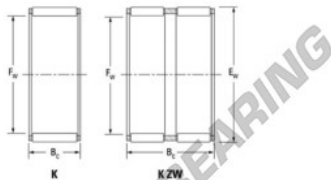

Naaldkooi K35-40-27-H-JTEKT - K35-40-27-H-JTEKT

<https://www.123kogellager.nl/kogellager-behuizing/naaldlager/naaldkooi/k35-40-27-h-jtekt>

Boundary dimensions

Radial needle roller and cage assemblies

Bearing No.	Boundary dimensions(mm)			Basic load ratings(kN)		Fatigue load limit(kN)	Limiting speed(min-1)	
	Ew	Ei	B	Cv	C0	Cv	Grease lub.	Oil lub.
K35X40X27H	35	40	27	29.8	59.6	9.2	7900	12000

PRODUCTKENMERKEN

Merk	JTEKT
N° Ean13	3616060634955
Binnendiameter	35 mm
Buitendiameter	40 mm
Dikte	27 mm
Grenstoerental	7900 rpm
Dynamische belasting	29.8 kN
Statische belasting	59.6 kN
Verpakking	1

contact@123kogellager.nl