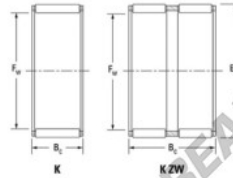

Naaldkooi K35-40-25-H-JTEKT - K35-40-25-H-JTEKT

<https://www.123kogellager.nl/kogellager-behuizing/naaldlager/naaldkooi/k35-40-25-h-jtekt>

Boundary dimensions

Basic needle roller and cage assemblies

Bearing No.	Boundary dimensions(mm)			Basic load ratings(kN)		Fatigue load limit(kN)	Limiting speed(min-1)	
	Fr	Fw	Fz	Cr	Cor	Ca	Grease lub.	Oil lub.
K35X40X25H	35	40	25	28.4	56.2	8.7	7900	12000

PRODUCTKENMERKEN

Merk	JTEKT
N° Ean13	3616060634948
Binnendiameter	35 mm
Buitendiameter	40 mm
Dikte	25 mm
Grenstoerental	7900 rpm
Dynamische belasting	28.4 kN
Statische belasting	56.2 kN
Verpakking	1

contact@123kogellager.nl