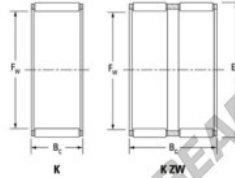

Naaldkooi K35-40-17-H-JTEKT - K35-40-17-H-JTEKT

<https://www.123kogellager.nl/kogellager-behuizing/naaldlager/naaldkooi/k35-40-17-h-jtekt>

Boundary dimensions

Radial needle roller and cage assemblies

Bearing No.	Boundary dimensions(mm)			Basic load ratings(kN)		Fatigue load limit(kN)	Limiting speed(min-1)	
	Fw	Ew	Bc	C0	C0e		Grease lub.	Oil lub.
K35X40X17H	35	40	17	22.1	40.8	6.35	7900	12000

PRODUCTKENMERKEN

Merk	JTEKT
N° Ean13	3616060634924
Binnendiameter	35 mm
Buitendiameter	40 mm
Dikte	17 mm
Grenstoerental	7900 rpm
Dynamische belasting	22.1 kN
Statische belasting	40.8 kN
Verpakking	1

contact@123kogellager.nl