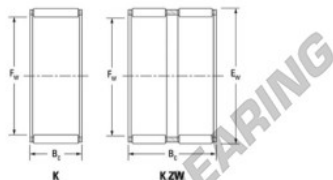

### K35-40-13-H-JTEKT - K35-40-13-H-JTEKT

<https://www.123kogellager.nl/kogellager-behuizing/naaldlager/naaldkooi/k35-40-13-h-jtekt>

Boundary dimensions

Radial needle roller and cage assemblies

Bearing No.	Boundary dimensions(mm)			Basic load ratings(kN)		Fatigue load limit(kN)	Limiting speeds(min-1)	
	Fw	Ew	Bc	Cv	C0v	Cv	Grease lub.	Oil lub.
K34X44X26FH	34	44	26	42.9	58.9	9.4	8600	13000

## PRODUCTKENMERKEN

Merk	JTEKT
N° Ean13	3616060634917
Binnendiameter	35 mm
Buitendiameter	40 mm
Dikte	13 mm
Grenstoerental	7900 rpm
Dynamische belasting	16.2 kN
Statische belasting	27.2 kN
Verpakking	1