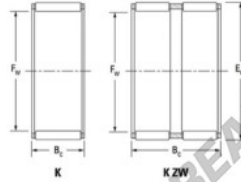

Naaldkooi K33-51-23-H-JTEKT - K33-51-23-H-JTEKT

<https://www.123kogellager.nl/kogellager-behuizing/naaldlager/naaldkooi/k33-51-23-h-jtekt>

Boundary dimensions

Radial needle roller and cage assemblies

Bearing No.	Boundary dimensions(mm)			Basic load ratings(kN)		Fatigue load limit(kN)	Limiting speeds(min-1)	
	Dw	D	B	Cr	Cor	Cu	Grease lub.	Oil lub.
K33X51X23H	33	51	23	55.9	57.6	9.35	9600	15000

PRODUCTKENMERKEN

Merk	JTEKT
N° Ean13	3616060634870
Binnendiameter	33 mm
Buitendiameter	51 mm
Dikte	23 mm
Grenstoerental	9600 rpm
Dynamische belasting	55.9 kN
Statische belasting	57.6 kN
Verpakking	1

contact@123kogellager.nl