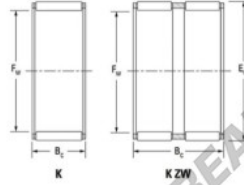

Naaldkooi K32-40-25-H-JTEKT - K32-40-25-H-JTEKT

<https://www.123kogellager.nl/kogellager-behuizing/naaldlager/naaldkooi/k32-40-25-h-jtekt>

Boundary dimensions

Radial needle roller and cage assemblies

Bearing No.	Boundary dimensions(mm)			Basic load ratings(kN)		Fatigue load limit(kN)	Limiting speeds(min-1)	
	Dw	Di	B	Cr	Cor		Grease lub.	Oil lub.
K32X40X25H	32	40	25	37.9	57.2	8.9	9000	14000

PRODUCTKENMERKEN

Merk	JTEKT
N° Ean13	3616060634818
Binnendiameter	32 mm
Buitendiameter	40 mm
Dikte	25 mm
Grenstoerental	9000 rpm
Dynamische belasting	37.9 kN
Statische belasting	57.2 kN
Verpakking	1

contact@123kogellager.nl