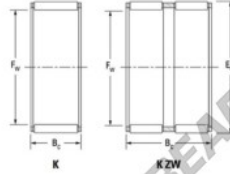

Naaldkooi

K32-39-16-H-JTEKT - K32-39-16-H-JTEKT

<https://www.123kogellager.nl/kogellager-behuizing/naaldlager/naaldkooi/k32-39-16-h-jtekt>

Boundary dimensions

Radial needle roller and cage assemblies

Bearing No.	Boundary dimensions(mm)			Basic load ratings(kN)		Fatigue load (kN)	Limiting speed(min-1)	
	Fw	Fd	Bc	Cr	C0r	Cr	Grease lub.	Oil lub.
K32X39X16H	32	39	16	23	33	5,2	8900	14000

PRODUCTKENMERKEN

Merk	JTEKT
N° Ean13	3616060634795
Binnendiameter	32 mm
Buitendiameter	39 mm
Dikte	16 mm
Grenstoerental	8900 rpm
Dynamische belasting	23 kN
Statische belasting	33 kN
Verpakking	1

contact@123kogellager.nl