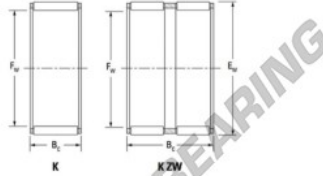

Naaldkooi K32-38-26-H-JTEKT - K32-38-26-H-JTEKT

<https://www.123kogellager.nl/kogellager-behuizing/naaldlager/naaldkooi/k32-38-26-h-jtekt>

Boundary dimensions

Radial needle roller and cage assemblies

Bearing No.	Boundary (steeds in mm)			Basic load ratings (kN)		Fatigue load limit (kN)	Limiting speeds (min ⁻¹)	
	Fw	Fv	Bv	Ci	C0i		Grease lub.	Oil lub.
K32X38X26H	32	38	26	33.2	58.8	9.15	8800	14000

PRODUCTKENMERKEN

Merk	JTEKT
N° Ean13	3616060634788
Binnendiameter	32 mm
Buitendiameter	38 mm
Dikte	26 mm
Grenstoerental	8800 rpm
Dynamische belasting	33.2 kN
Statische belasting	58.8 kN
Verpakking	1

contact@123kogellager.nl