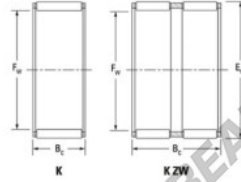

Naaldkooi K32-36-15-F-JTEKT - K32-36-15-F-JTEKT

<https://www.123kogellager.nl/kogellager-behuizing/naaldlager/naaldkooi/k32-36-15-f-jtekt>

Boundary dimensions

Radial needle roller and cage assemblies

Bearing No.	Boundary dimensions (mm)			Basic load ratings (kN)		Fatigue load limit (kN)	Limiting speed (min-1)	
	Fw	Fw	Bc	Cr	C0r	Cw	Grease lub.	Oil lub.
K32X36X15F	32	36	15	11.6	20.2	3.1	8600	13000

PRODUCTKENMERKEN

Merk	JTEKT
N° Ean13	3616060634726
Binnendiameter	32 mm
Binnendiameter	1.26" inch
Buitendiameter	36 mm
Buitendiameter	1.417" inch
Dikte	15 mm
Dikte	0.591" inch
Grenstoerental	8600 rpm
Dynamische belasting	11.6 kN
Statische belasting	20.2 kN
Verpakking	1