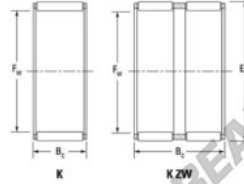

Naaldkooi K30-44-26-H-JTEKT - K30-44-26-H-JTEKT

<https://www.123kogellager.nl/kogellager-behuizing/naaldlager/naaldkooi/k30-44-26-h-jtekt>

Boundary dimensions

Radial needle roller and cage assemblies

Bearing No.	Boundary dimensions(mm)			Basic load ratings(kN)		Fatigue load limit(kN)	Limiting speeds(min-1)	
	Dw	D	B	Cr	C0r	Ce	Grease lub.	Oil lub.
K30X44X26H	30	44	26	52.4	59.9	9.55	10000	16000

PRODUCTKENMERKEN

Merk	JTEKT
N° Ean13	3616060634719
Binnendiameter	30 mm
Buitendiameter	44 mm
Dikte	26 mm
Grenstoerental	10000 rpm
Dynamische belasting	52.4 kN
Statische belasting	59.9 kN
Verpakking	1

contact@123kogellager.nl