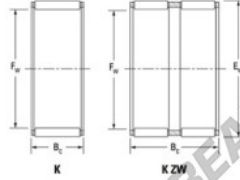

Naaldkooi K30-37-18-JTEKT - K30-37-18-JTEKT

<https://www.123kogellager.nl/kogellager-behuizing/naaldlager/naaldkooi/k30-37-18-jtekt>

Boundary dimensions

Radial needle roller and cage assemblies

Bearing No.	Boundary dimensions(mm)			Basic load ratings(kN)		Fatigue load limit(kN)	Limiting speeds(min-1)	
	Dn	Dw	Bc	Cr	Clr	Cr	Grease lub.	Oil lub.
K30X37X18	30	37	17.8	24.3	34.8	6	9600	15000

PRODUCTKENMERKEN

Merk	JTEKT
N° Ean13	3616060634689
Binnendiameter	30 mm
Buitendiameter	37 mm
Dikte	17.8 mm
Grenstoerental	9600 rpm
Dynamische belasting	24.3 kN
Statische belasting	34.8 kN
Verpakking	1

contact@123kogellager.nl