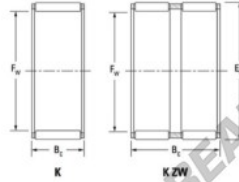

## Naaldkooi K30-36-14-JTEKT - K30-36-14-JTEKT

<https://www.123kogellager.nl/kogellager-behuizing/naaldlager/naaldkooi/k30-36-14-jtekt>

Boundary dimensions

Ball/needle roller and cage assemblies

Bearing No.	Boundary dimensions(mm)			Basic load ratings(kN)		Fatigue load limit(kN)	Limiting speeds(min <sup>-1</sup> )	
	Fw	Bw	Bc	Cr	C0r	C0	Grease lub.	Oil lub.
K30X36X14	30	36	14	18	26.2	4	9500	15000

## PRODUCTKENMERKEN

Merk	JTEKT
N° Ean13	3616060634672
Binnendiameter	30 mm
Buitendiameter	36 mm
Dikte	14 mm
Grenstoerental	9500 rpm
Dynamische belasting	18 kN
Statische belasting	26.2 kN
Verpakking	1

[contact@123kogellager.nl](mailto:contact@123kogellager.nl)