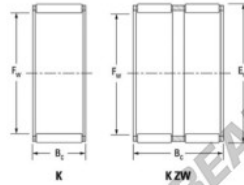

Naaldkooi K30-35-23-F-JTEKT - K30-35-23-F-JTEKT

<https://www.123kogellager.nl/kogellager-behuizing/naaldlager/naaldkooi/k30-35-23-f-jtekt>

Boundary dimensions

Radial needle roller and cage assemblies

Bearing No.	Boundary dimensions(mm)			Basic load ratings(kN)			Fatigue load limit(kN)	Limiting speeds(min-1)	
	Fw	Ew	Bc	Cr	Clr	Ce	Grease lub.	Oil lub.	
K30X35X23F	30	35	22.8	25.6	46.8	7.4	9300	14000	

PRODUCTKENMERKEN

Merk	JTEKT
N° Ean13	3616060634627
Binnendiameter	30 mm
Buitendiameter	35 mm
Dikte	22.8 mm
Grenstoerental	9300 rpm
Dynamische belasting	25.6 kN
Statische belasting	46.8 kN
Verpakking	1

contact@123kogellager.nl