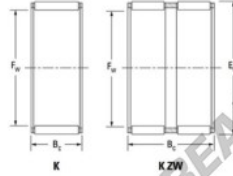

## Naaldkooi K30-35-20-H-JTEKT - K30-35-20-H-JTEKT

<https://www.123kogellager.nl/kogellager-behuizing/naaldlager/naaldkooi/k30-35-20-h-jtekt>

Boundary dimensions

Basic needle roller and cage assemblies

Bearing No.	Boundary dimensions (mm)				Basic load ratings (kN)		Fatigue load limit (kN)		Limiting speeds (min <sup>-1</sup> )	
	Fa	Fb	B	Cr	Cor	Cp	Gear lub.	Oil lub.		
K30X35X20H	30	35	20	23.5	41.9	6.55	9300	14000		

## PRODUCTKENMERKEN

Merk	JTEKT
N° Ean13	3616060634610
Binnendiameter	30 mm
Binnendiameter	1.181" inch
Buitendiameter	35 mm
Buitendiameter	1.378" inch
Dikte	20 mm
Dikte	0.787" inch
Grenstoerental	9300 rpm
Dynamische belasting	23.5 kN
Statische belasting	41.9 kN
Verpakking	1